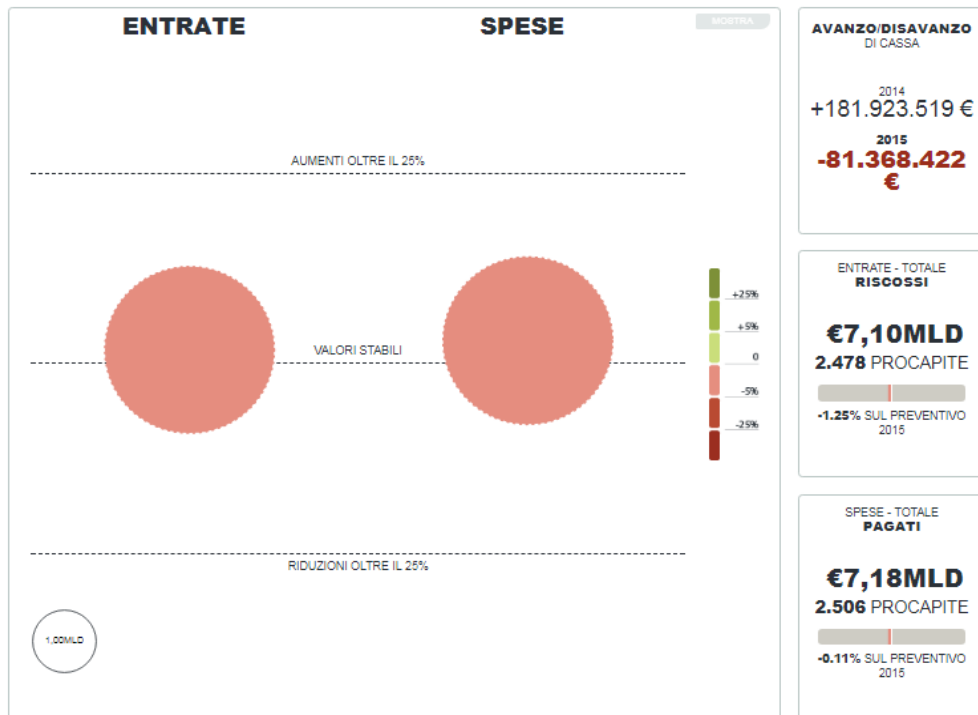

## Overview

CONDIVIDI

### COMPOSIZIONE CONSUNTIVO 2015 A CONFRONTO CON IL PREVENTIVO 2015

CASSA VALORI NOMINALI CAMBIA

Qual è la politica di chi amministra il Comune? Quali sono le sue priorità?

Fai click sulla bolla per vedere la composizione delle Entrate e delle Spese e come si distribuiscono **GLI AUMENTI** in alto e **LE RIDUZIONI** in basso.