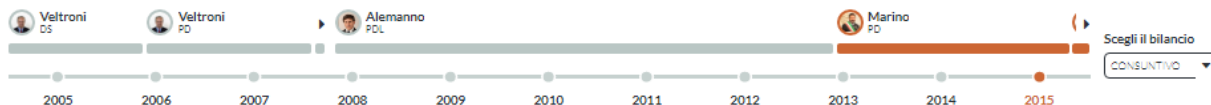

ROMA

2.864.731 abitanti | RM, Lazio

SCARICA I DATI CSV

bilancio indicatori

Sei in: BILANCIO > OVERVIEW

Overview

CONDIVIDI