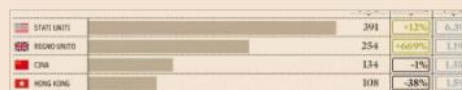

POLITICA | 10 novembre 2017

Chi si appassiona alla politica in Italia? La mappa dell'attivismo

I più interessati ai dibattiti politici sono gli abruzzesi, i più presenti ai comizi i lucani, quelli che ne discutono di più sono i veneti. Mentre a donare soldi ai partiti sono soprattutto trentini...

[Riccardo Saporti](#)