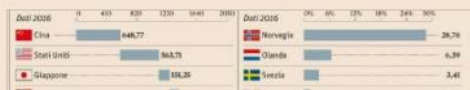

POLITICA | 10 novembre 2017

Chi si appassiona alla politica in Italia? La mappa dell'attivismo

I più interessati ai dibattiti politici sono gli abruzzesi, i più presenti ai comizi i lucani, quelli che ne discutono di più sono i veneti. Mentre a donare soldi ai partiti sono soprattutto trentini...

[Riccardo Saporti](#)