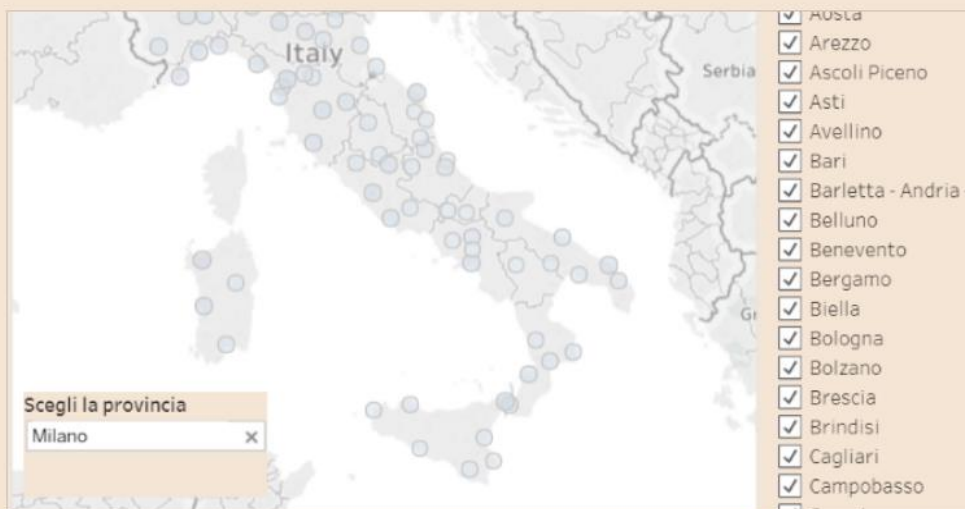

Info Data

Le notizie raccontate con i numeri

ECONOMIA | 10 novembre 2017

Italiani al ristorante? Scopri la provincia con lo scontrino più alto

TheFork è una applicazione che consente di prenotare via smartphone i ristoranti che aderiscono al circuito. Oggi conta 40.000 ristoranti in 11 Paesi, di cui 9000 in Italia, 15 milioni di visite al...

[Infodata](#)