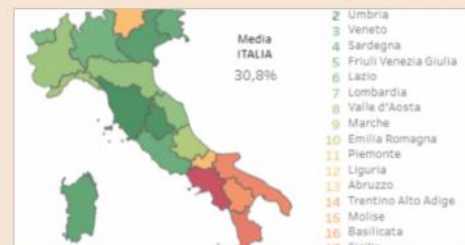

POLITICA | 10 novembre 2017

Chi si appassiona alla politica in Italia? La mappa dell'attivismo

I più interessati ai dibattiti politici sono gli abruzzesi, i più presenti ai comizi i lucani, quelli che ne discutono di più sono i veneti. Mentre a donare soldi ai partiti sono soprattutto trentini...

[Riccardo Saporti](#)