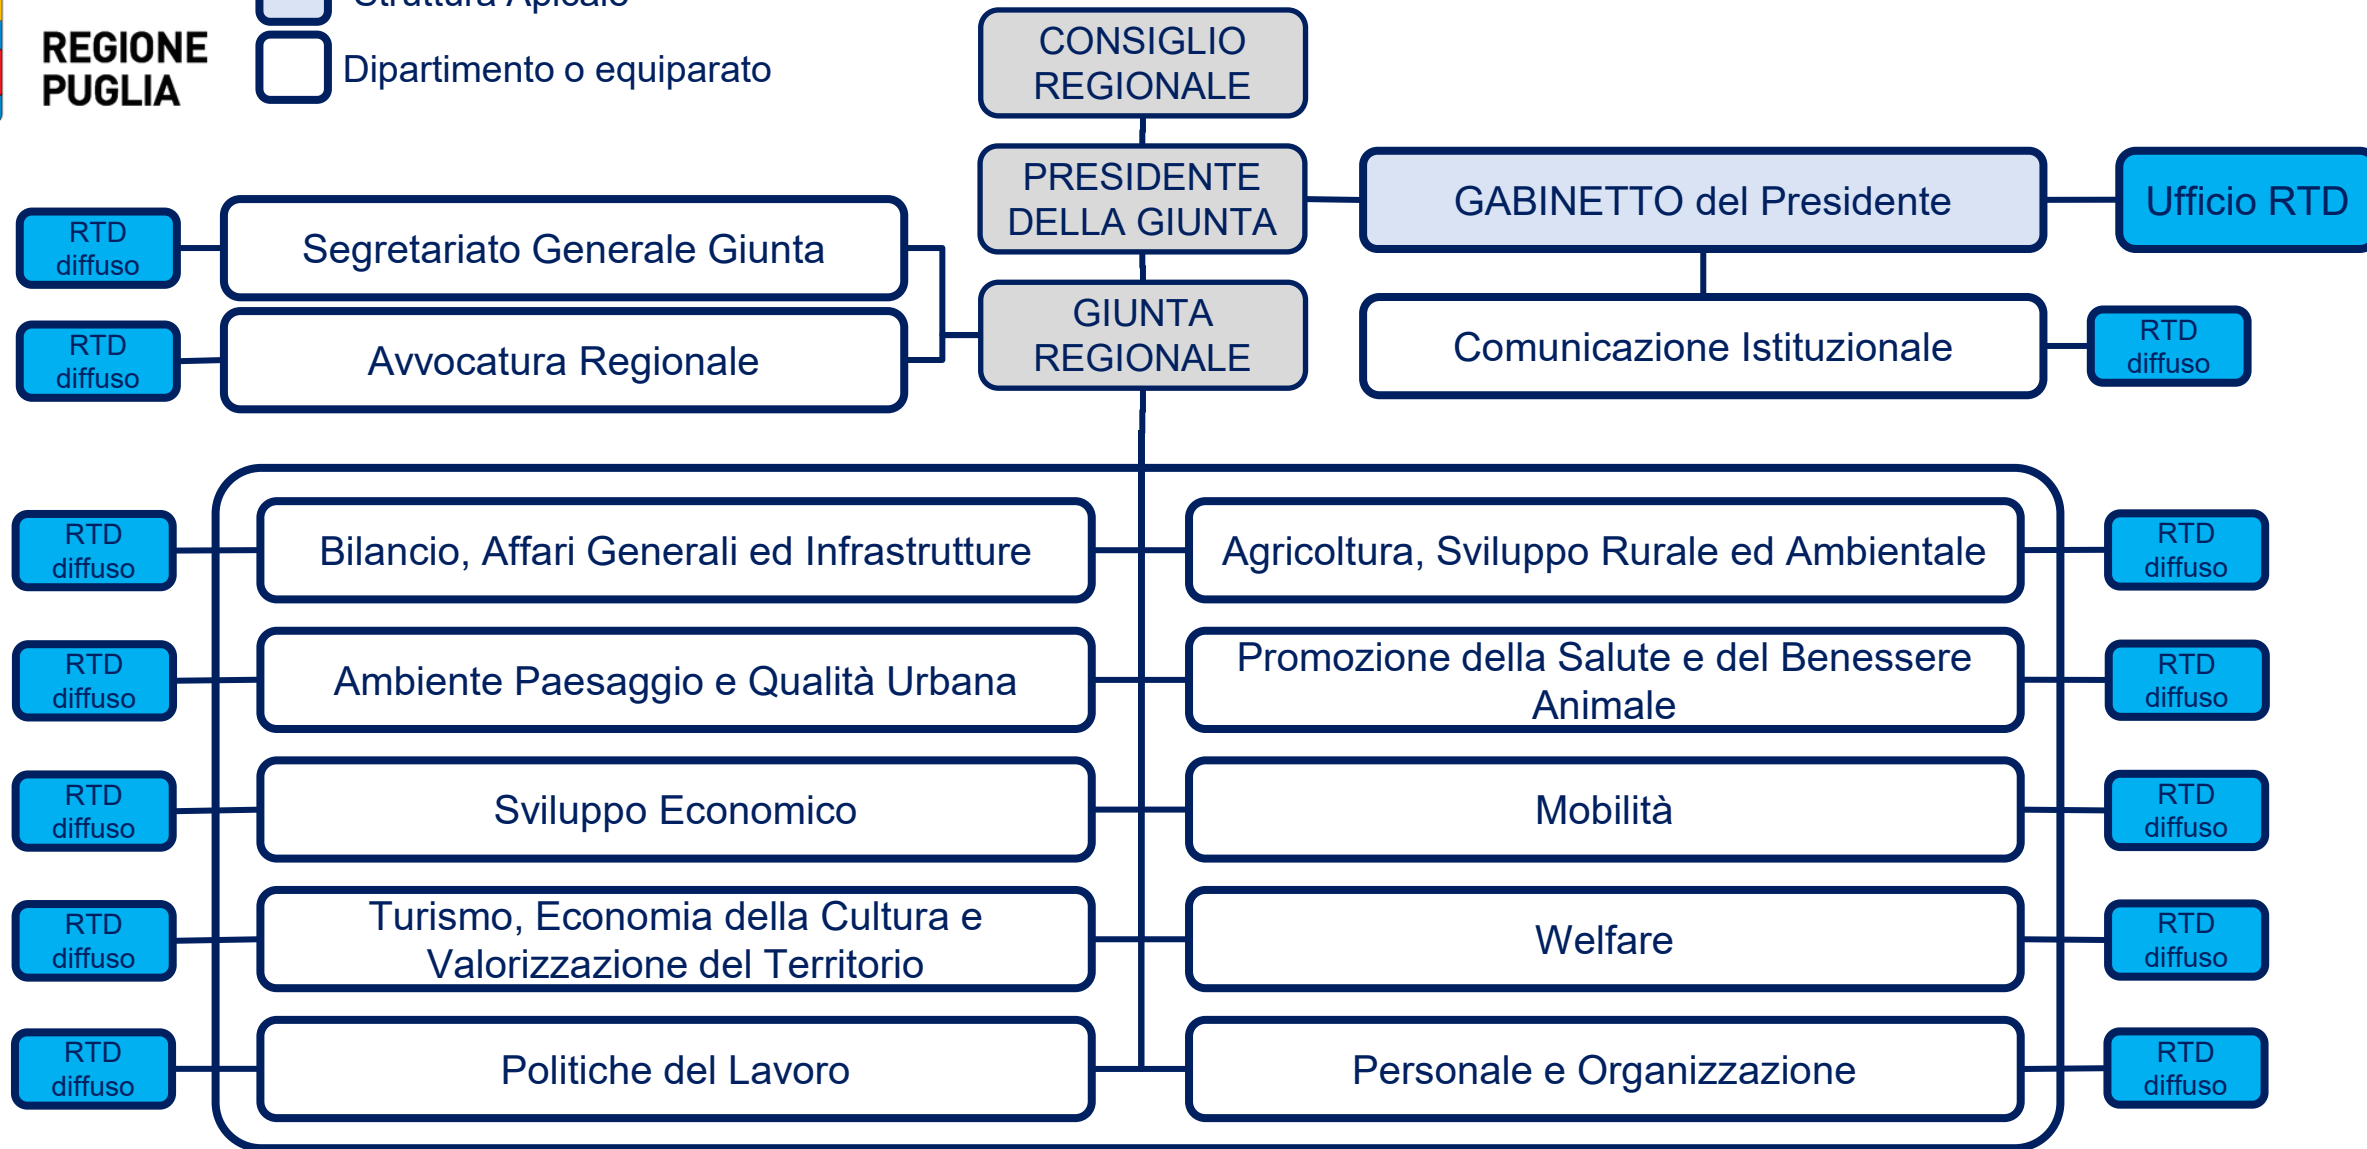

REGIONE  
PUGLIA

Struttura Apicale

Dipartimento o equiparato

- completare il percorso di **digitalizzazione dell'apparato amministrativo regionale**;
- **razionalizzare** i sistemi informativi regionali, evitando il duplicarsi di infrastrutture tecnologiche che svolgono le medesime funzionalità;
- garantire **l'interoperabilità** dei sistemi informativi regionali;
- **potenziare il monitoraggio e la governance** del percorso di organizzazione digitale della Regione Puglia;
- completare l'integrazione di tutti i sistemi informativi con le **piattaforme abilitanti** in uso alla Regione Puglia;
- assicurare **l'accessibilità dei procedimenti amministrativi digitali** erogati mediante sito e/o app regionali;
- promuovere e completare il conferimento automatico di dati in formato aperto nella piattaforma **Open Data** regionale e nelle ulteriori piattaforme comunitarie e nazionali previste;
- completare e diffondere l'utilizzo del **Catalogo dei Servizi** digitali di Regione;
- dotare la Regione Puglia di un **Decision Support System (DSS)** basato sull'accesso strutturato a tutti i sistemi informativi regionali;

**REGIONE  
PUGLIA**

Struttura Apicale

Dipartimento o equiparato

REGIONE  
PUGLIA

RTD diffuso

Regione Puglia - Agenzie Regionali – In-House

REGIONE  
PUGLIA

a.d.i.s.u.  
PUGLIA