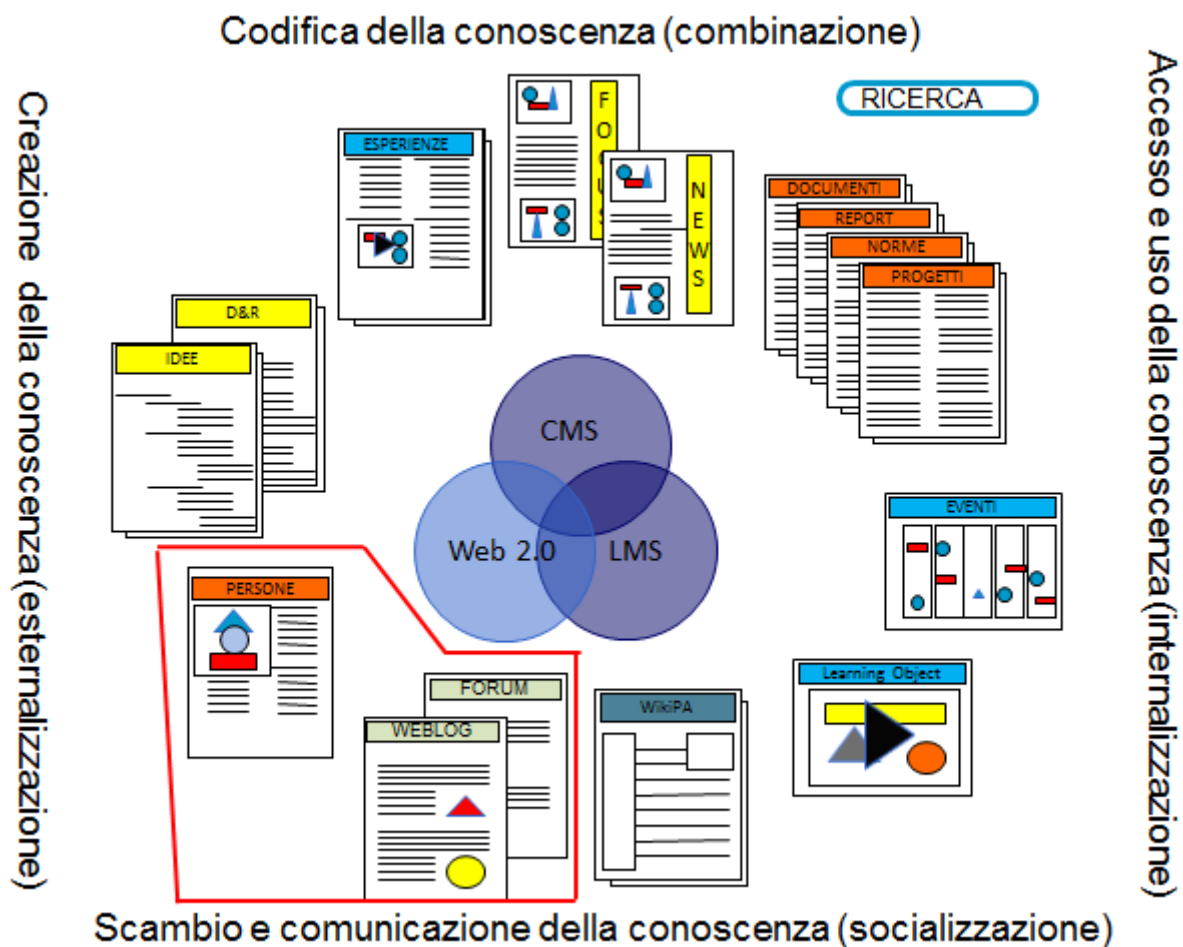

- A.1.3.2. Supporto tecnologico, presidia l'intera piattaforma assicurando l'integrazione delle applicazioni, la sicurezza e la continuità del servizio, l'amministrazione dei server e degli ambienti applicativi, l'elaborazione delle statistiche.

▼ Descrizione progetto

Data Inizio: 09/01/2012

Data Fine: 30/09/2014

Destinatari: dipendenti di Formez PA

▼ Chi

Responsabile del progetto: Salvatore Marras

Risorse coinvolte:

Roberta Chiappe, Alessandra Cornero, Laura Manconi, Stefania Mulas, Sabrina Onano, Irene Torrente

Unità organizzativa: eGov e OpenGov

Taa:

Ciclo della conoscenza

Webinar su InnovatoriPA

Eventi PA

Il sistema di partecipazione alle attività per la Pubblica Amministrazione

Cerca

[Home](#) [Eventi](#) [Accedi](#)