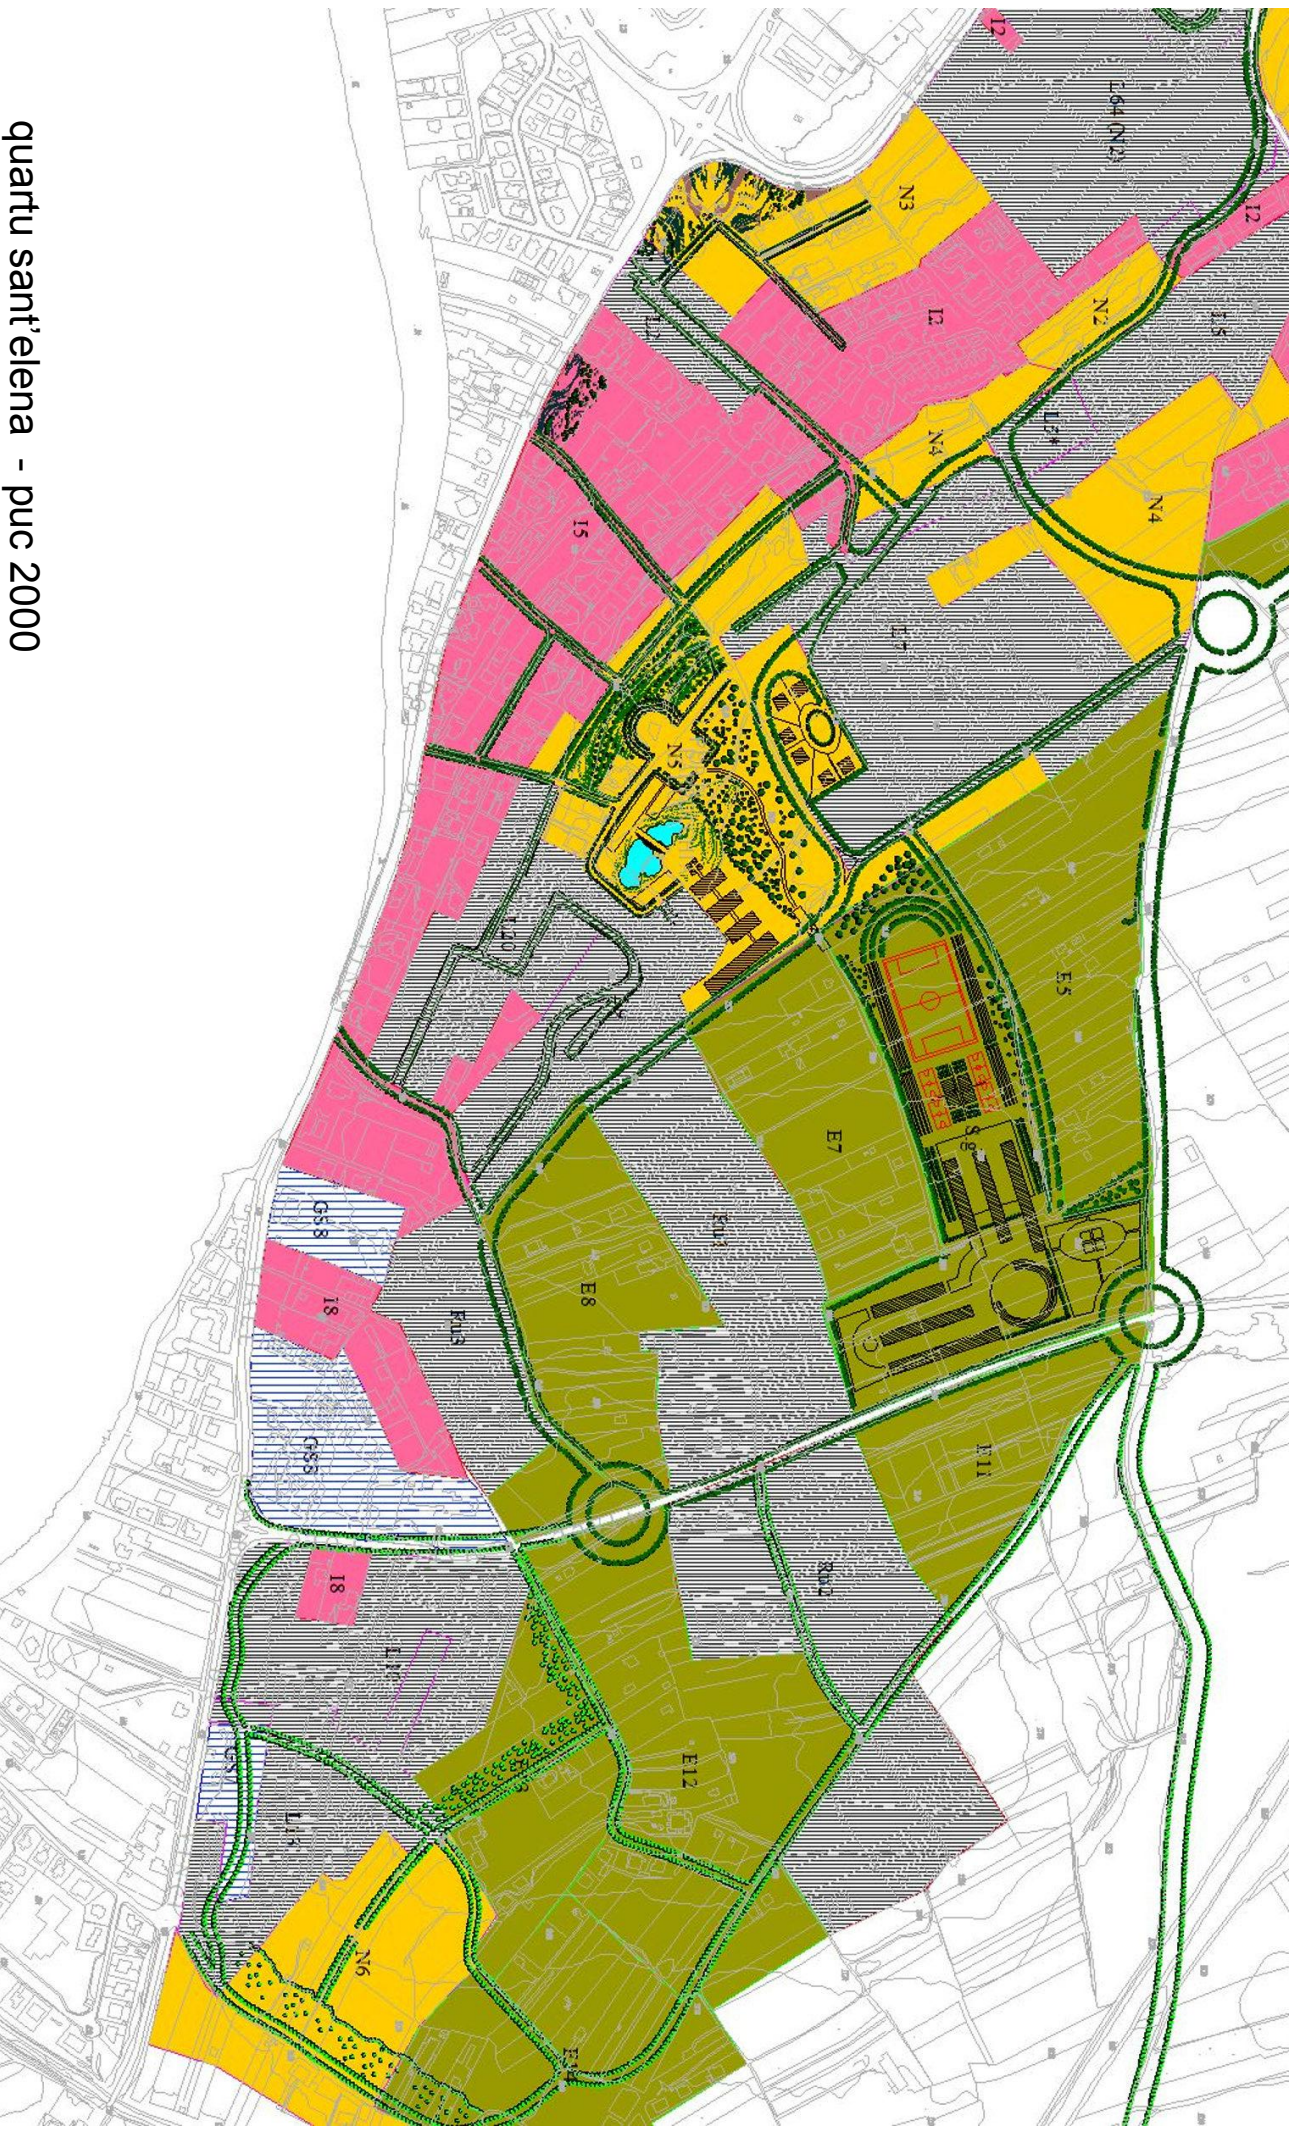

aldo vanini – assessore all'urbanistica e alla programmazione strategica  
comune di quartu sant'elena  
rapporto tra pianificazione e non finito

◆ 25 giugno 2021

quartu sant'elena - puc 2000

quartu sant'elena - puc 2000

Questo materiale didattico è stato realizzato da **Formez PA** nell'ambito del **Progetto Campus Sardegna - Cultura del paesaggio e uso consapevole del territorio**, in convenzione con la **Regione Sardegna**.