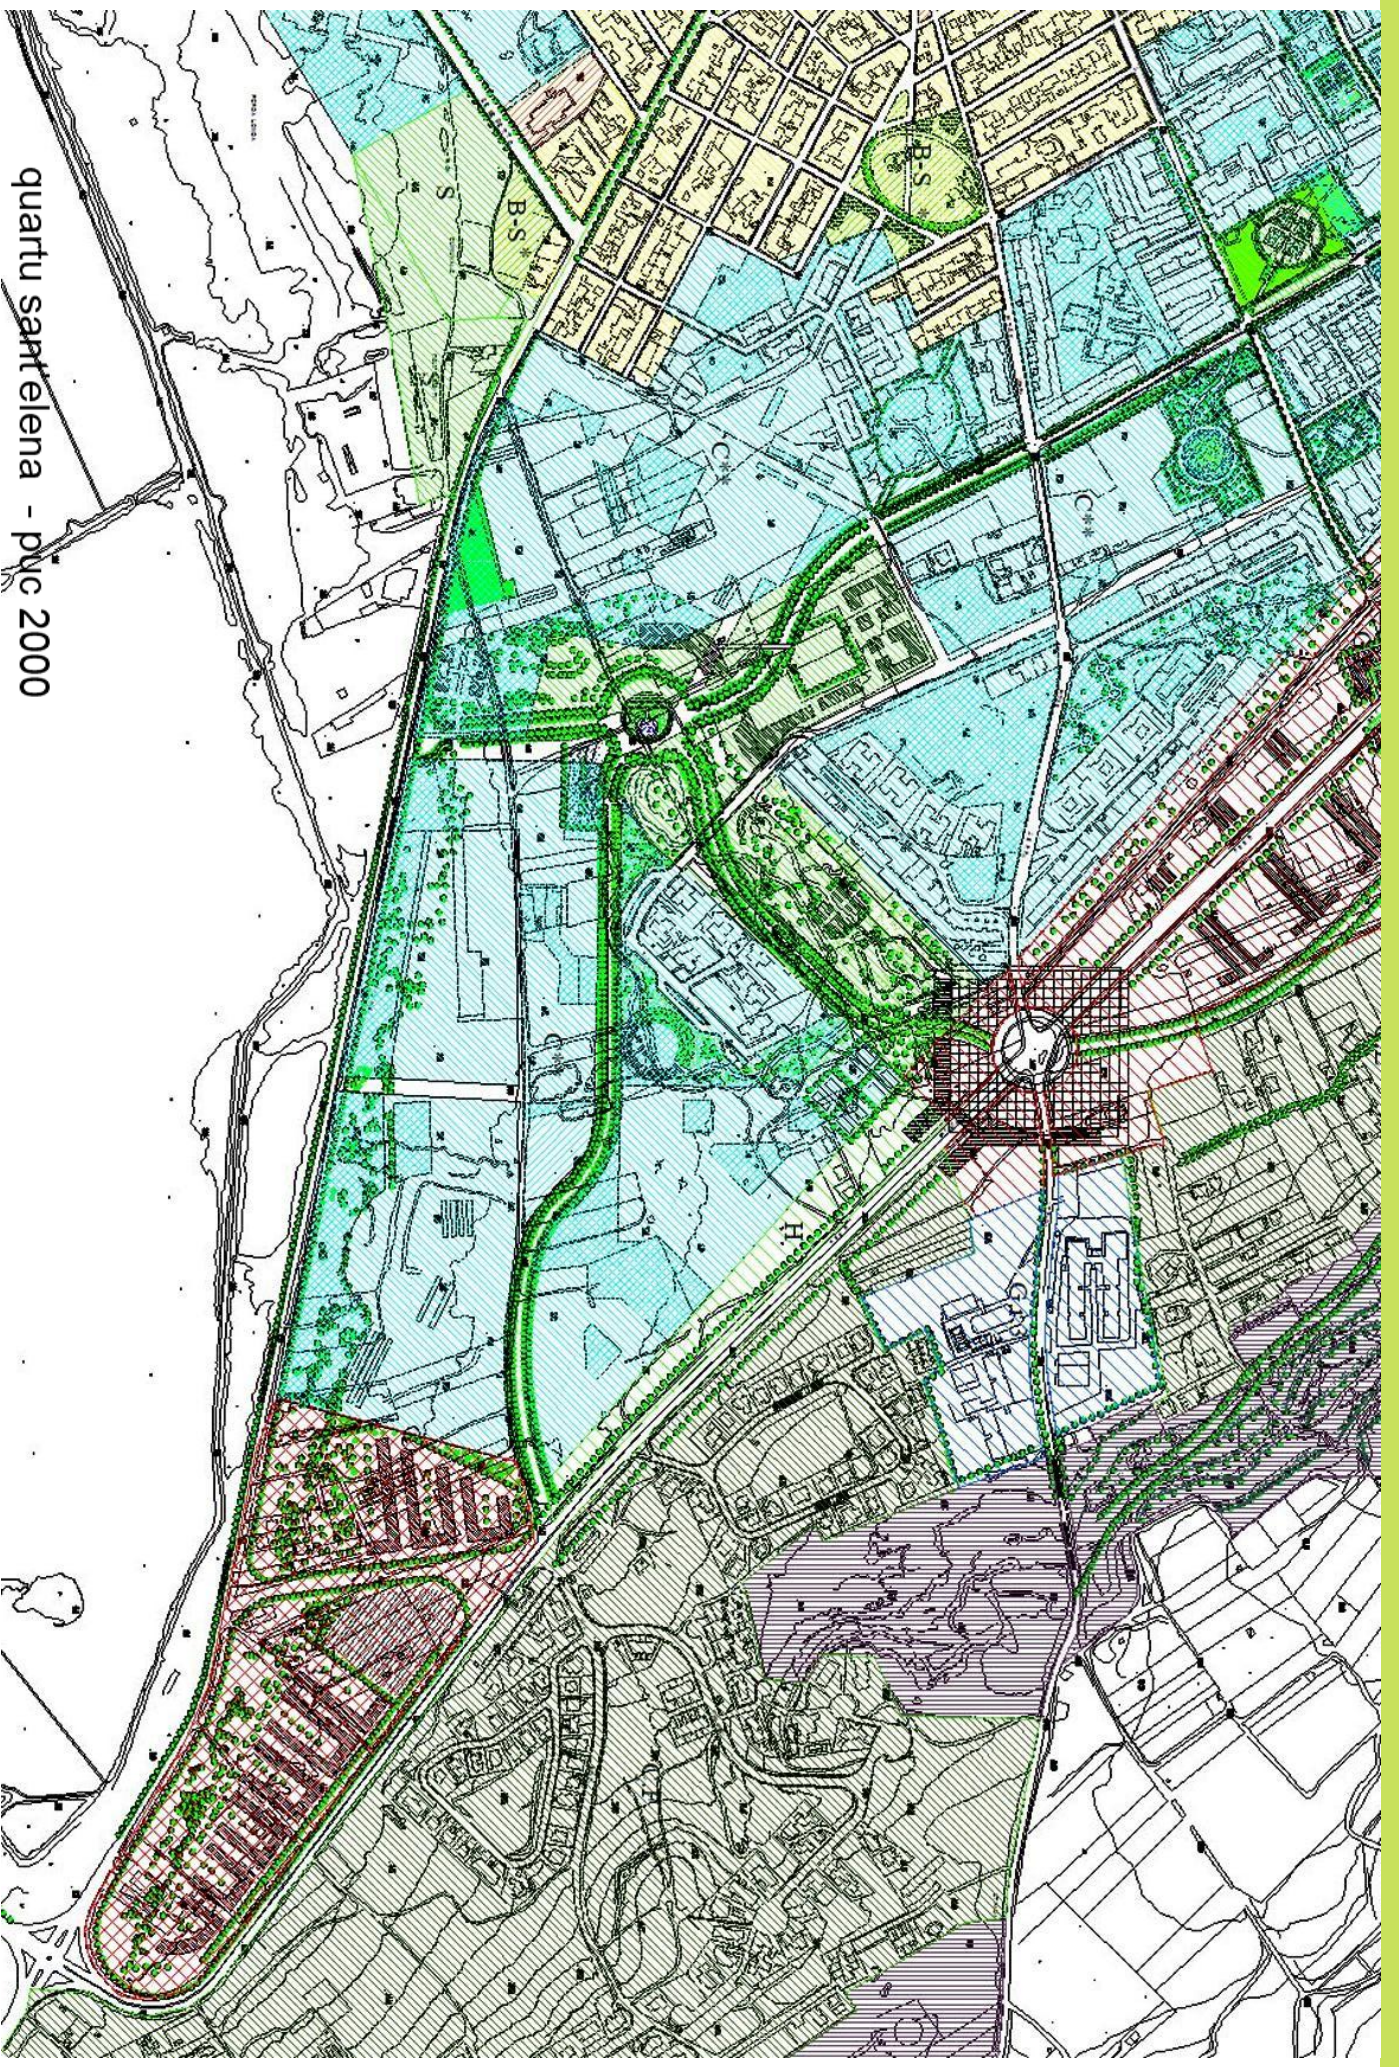

aldo vanini – assessore all'urbanistica e alla programmazione strategica  
comune di quartu sant'elena  
rapporto tra pianificazione e non finito

◆ 25 giugno 2021

quartu sant'elena - puc 2000

quartu sant'elena - puc 2000