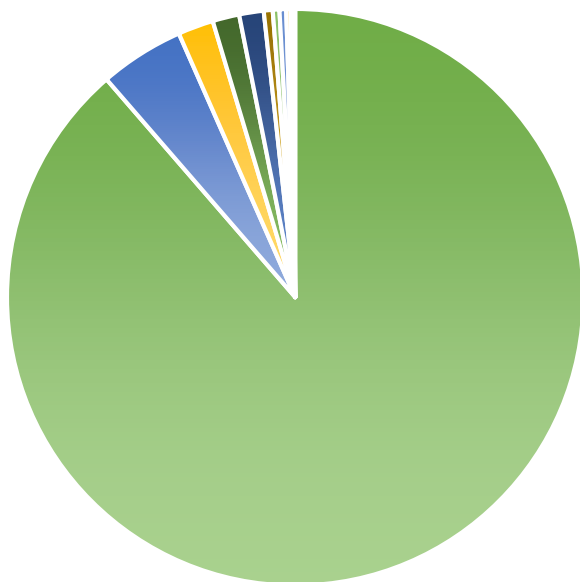

# I dati (ottobre 2017)

734 dataset

- RAS
- Comune di Sedilo
- Comune di Aidomaggiore
- Comune di Norbello
- Comuni del Guilcier
- INAIL
- Comune di Ghilarza
- Ministero della Salute
- AOU Cagliari
- FORMEZ PA
- ISTAT