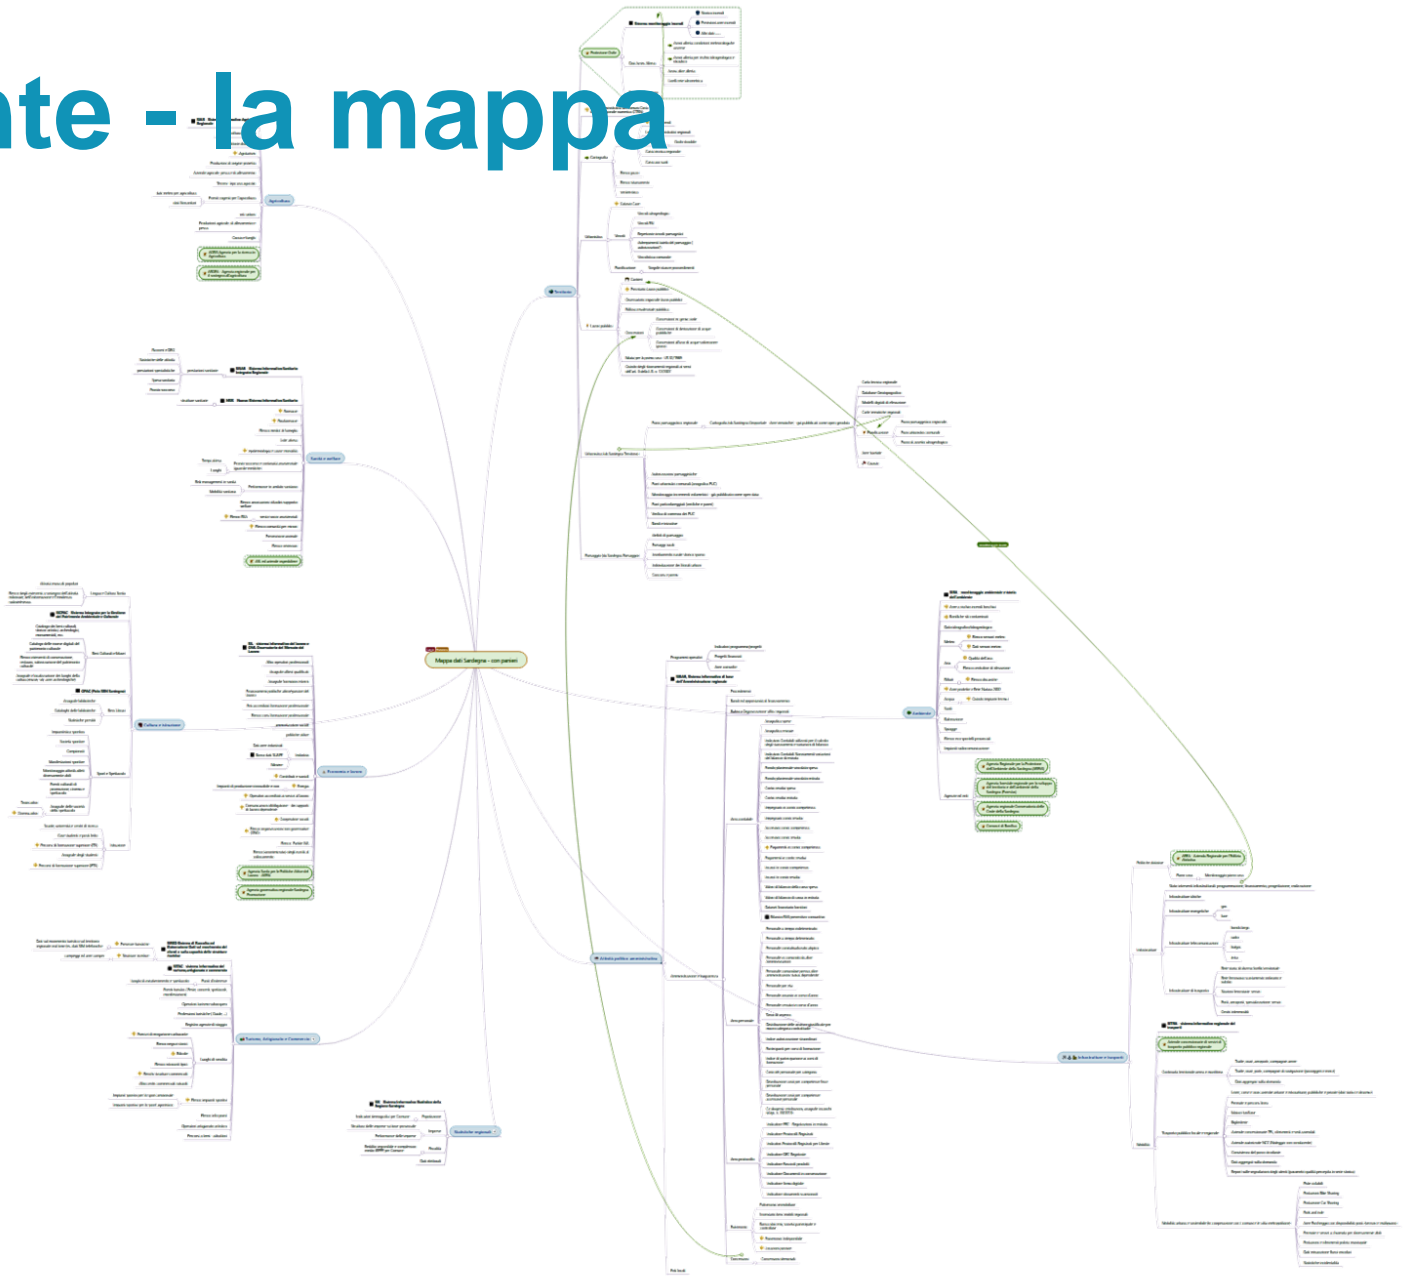

# Dietro le quinte - organizzazione

12+1 Assessorati

7 Agenzie

57 Enti pubblici vigilati

28 Società partecipate

# Dietro le quinte - consulenza legale

servizio di consulenza tecnico-legale in materia di dati aperti nell'ambito del progetto RAS-OPENDATA-EVO.

- ✓ Ass. Ambiente
- ✓ Ass. Sanità
- ✓ Ass. Trasporti
- ✓ Ass. Turismo
- ✓ Servizio Statistica
- ✓ ARPAS
- ✓ ADIS
- ✓ ASPAL

# Dietro le quinte - la mappa

Uploaded On Majakia.com

# Ultimi arrivi