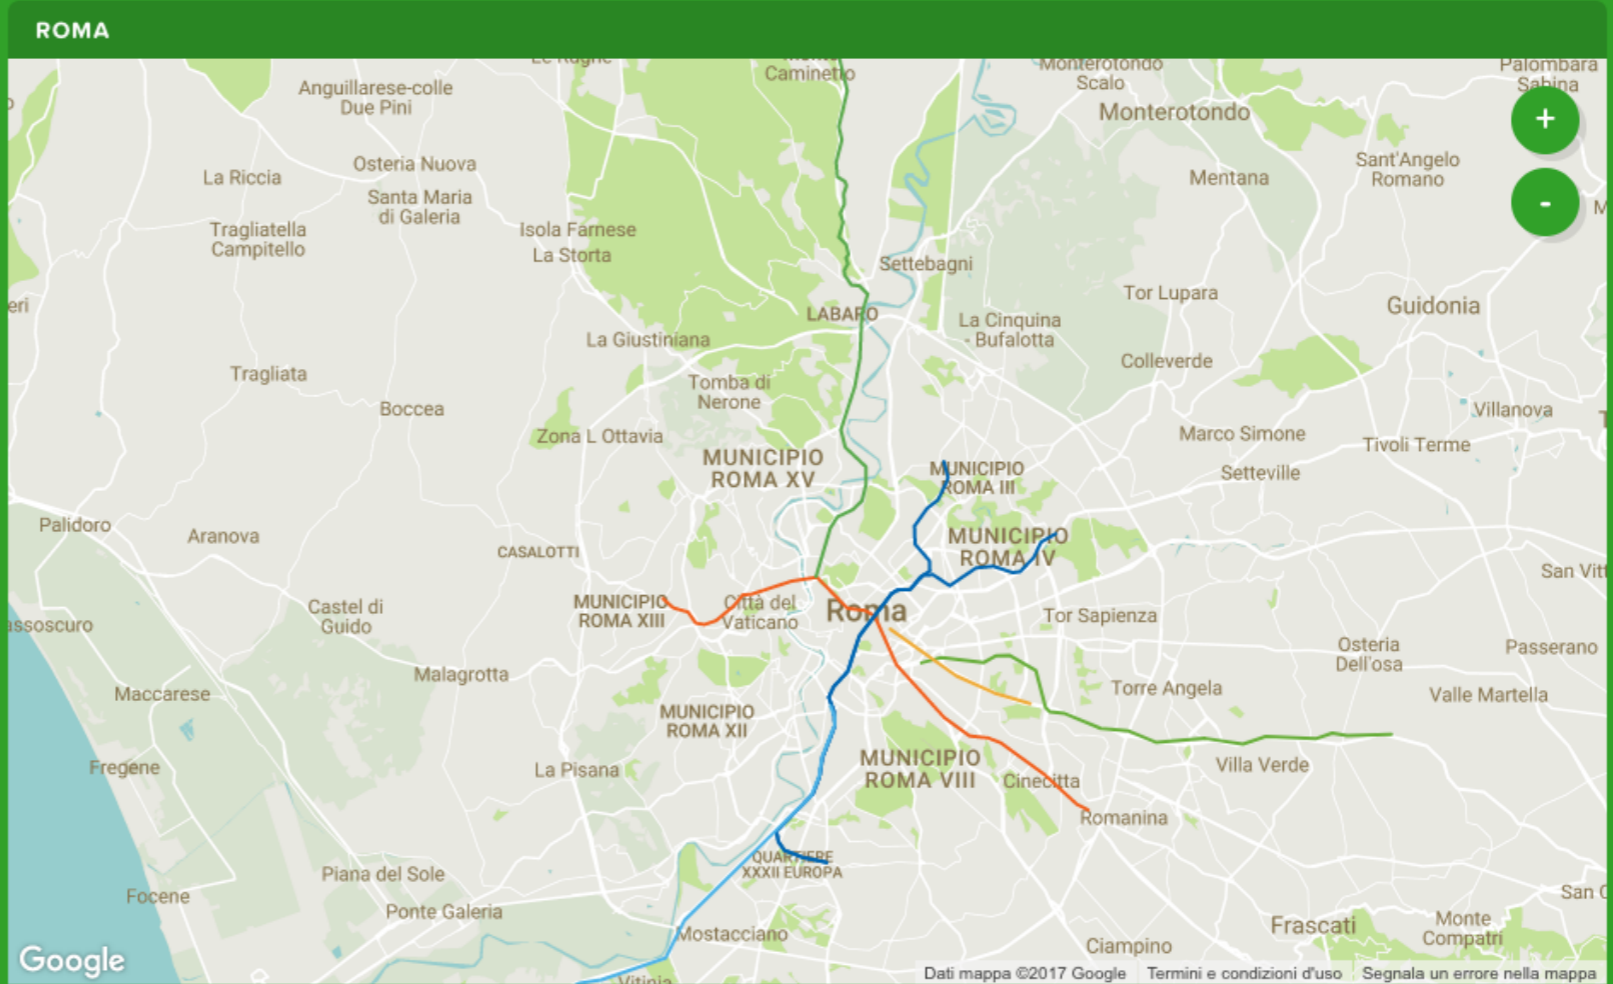

<https://citymapper.com/api>

**DOVE ANDIAMO?**

Inizio

Fine

Ora >

Vai

**IN ZONA**

Bus Tram Metro FL