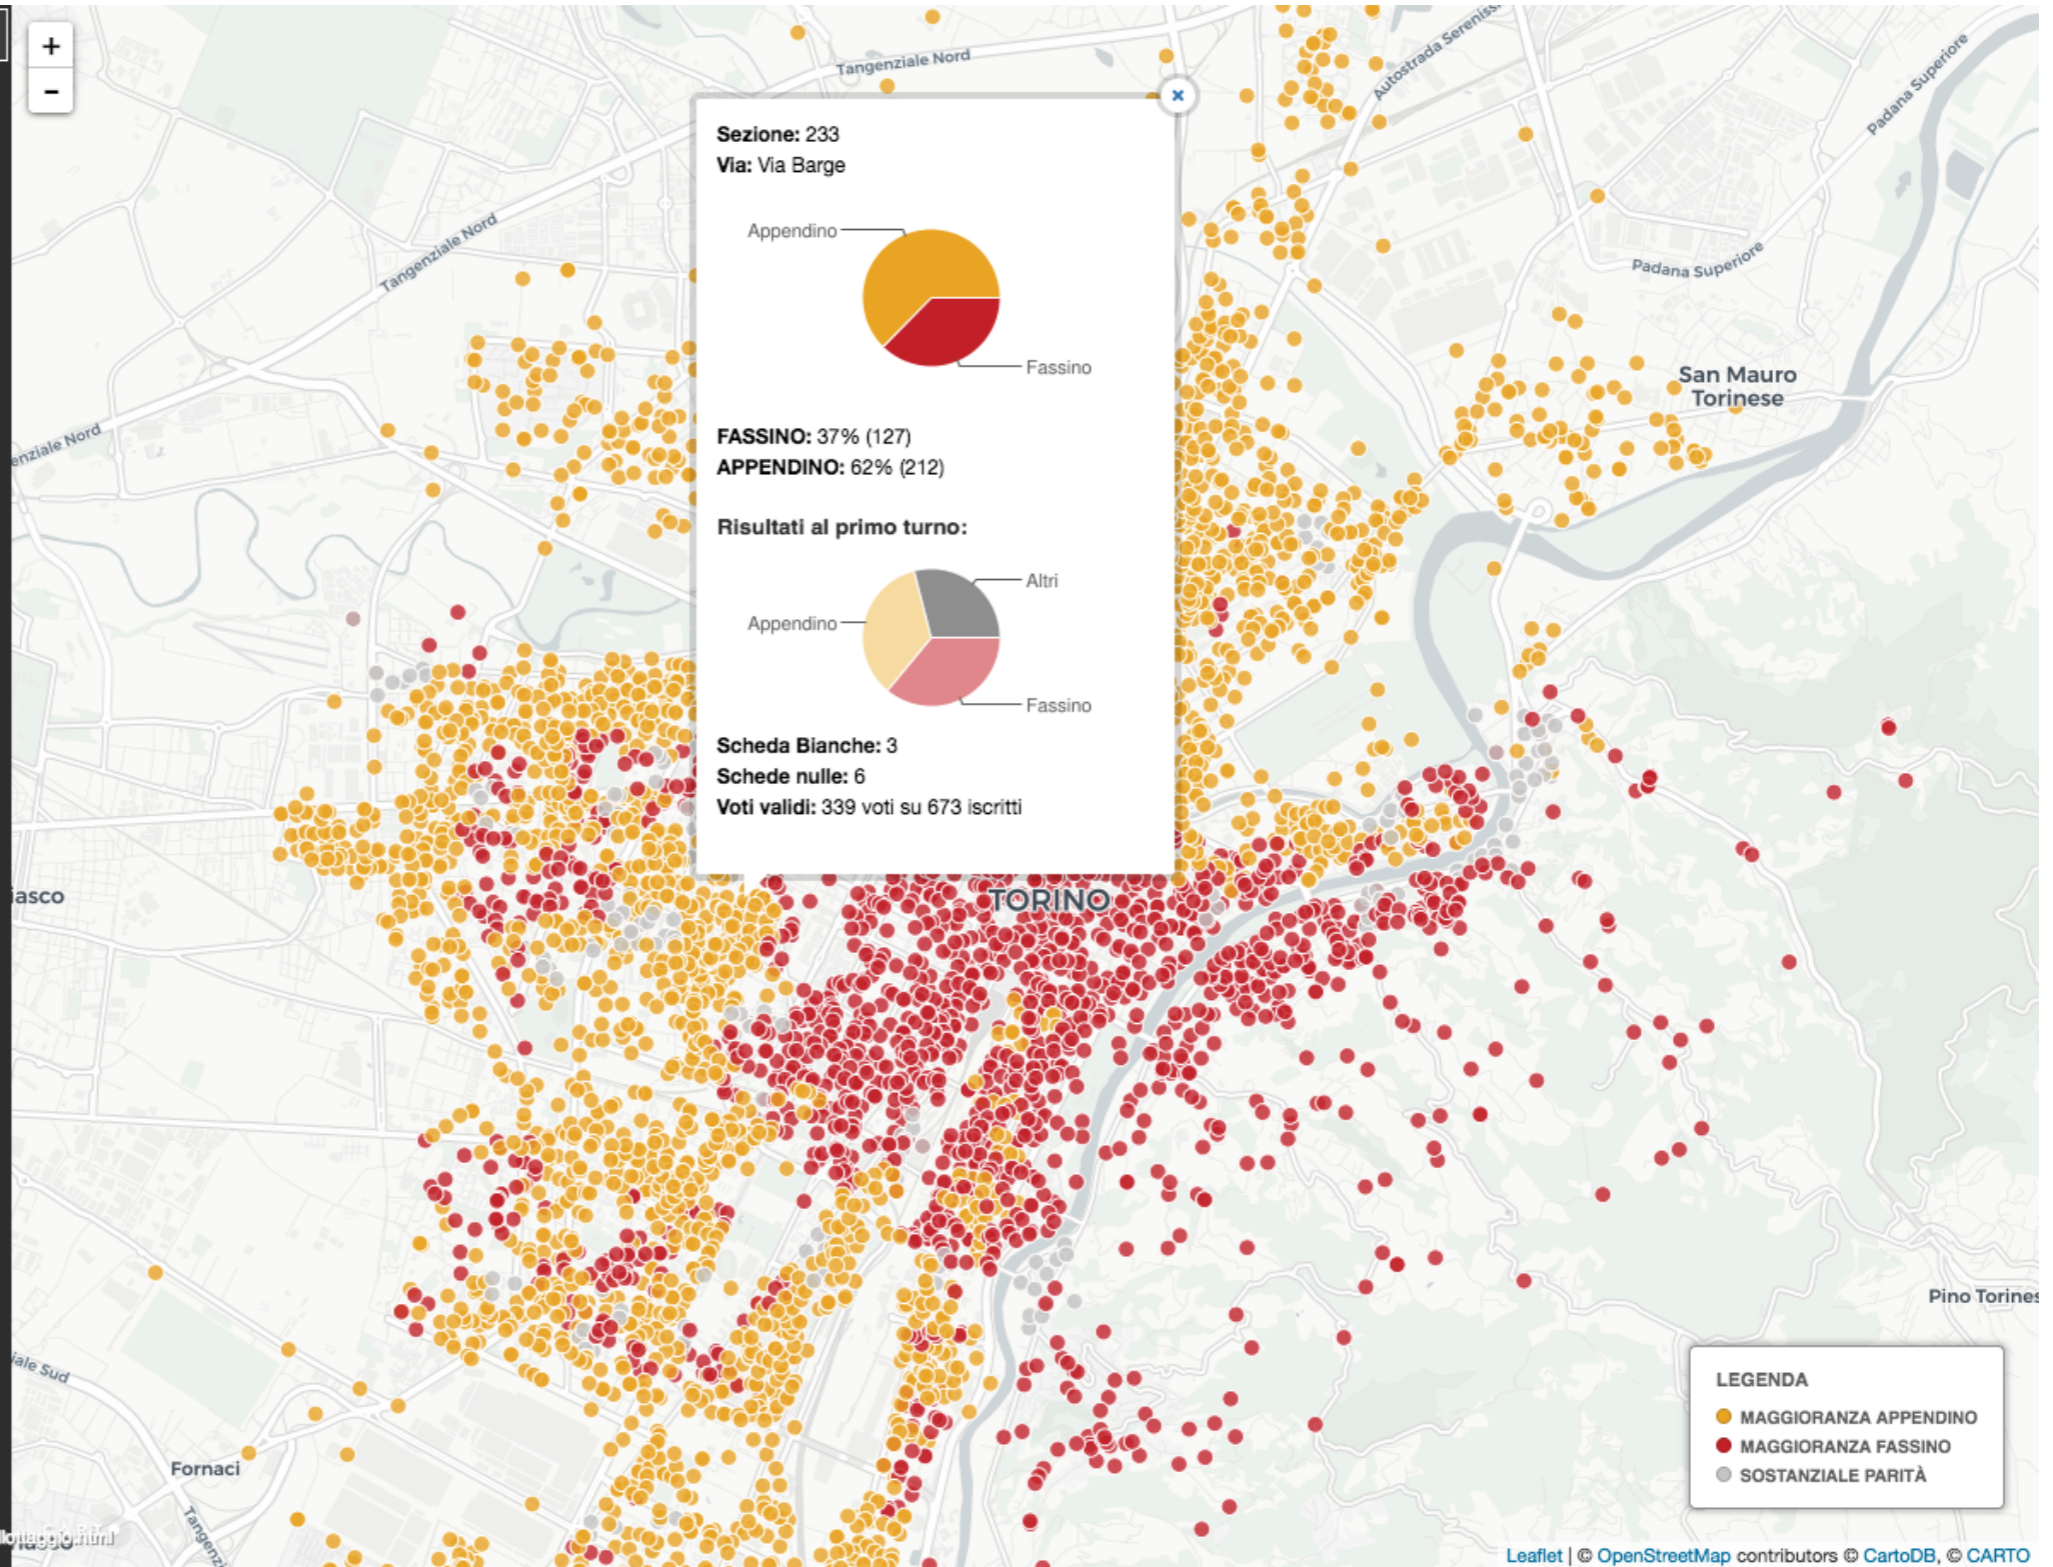

Torino

Ballottaggio - 19 Giugno 2016

candidato	%	voti
Appendino Chiara	54,56	202.764
Fassino Piero Franco Rodolfo	45,44	168.880

Votanti: 378586 su 695740 iscritti
Affluenza: 54.41 %

Bianche: 1869
Nulle: 5042
Contestate: 31

Fonte dati: Comune di Torino

Elaborazione: mappelettorali.it per

sky TG24 HD

Explain and Send Screenshots

<http://sky.mappelettorali.it/sky/mappelettorali/torino-ballottaggio.html>