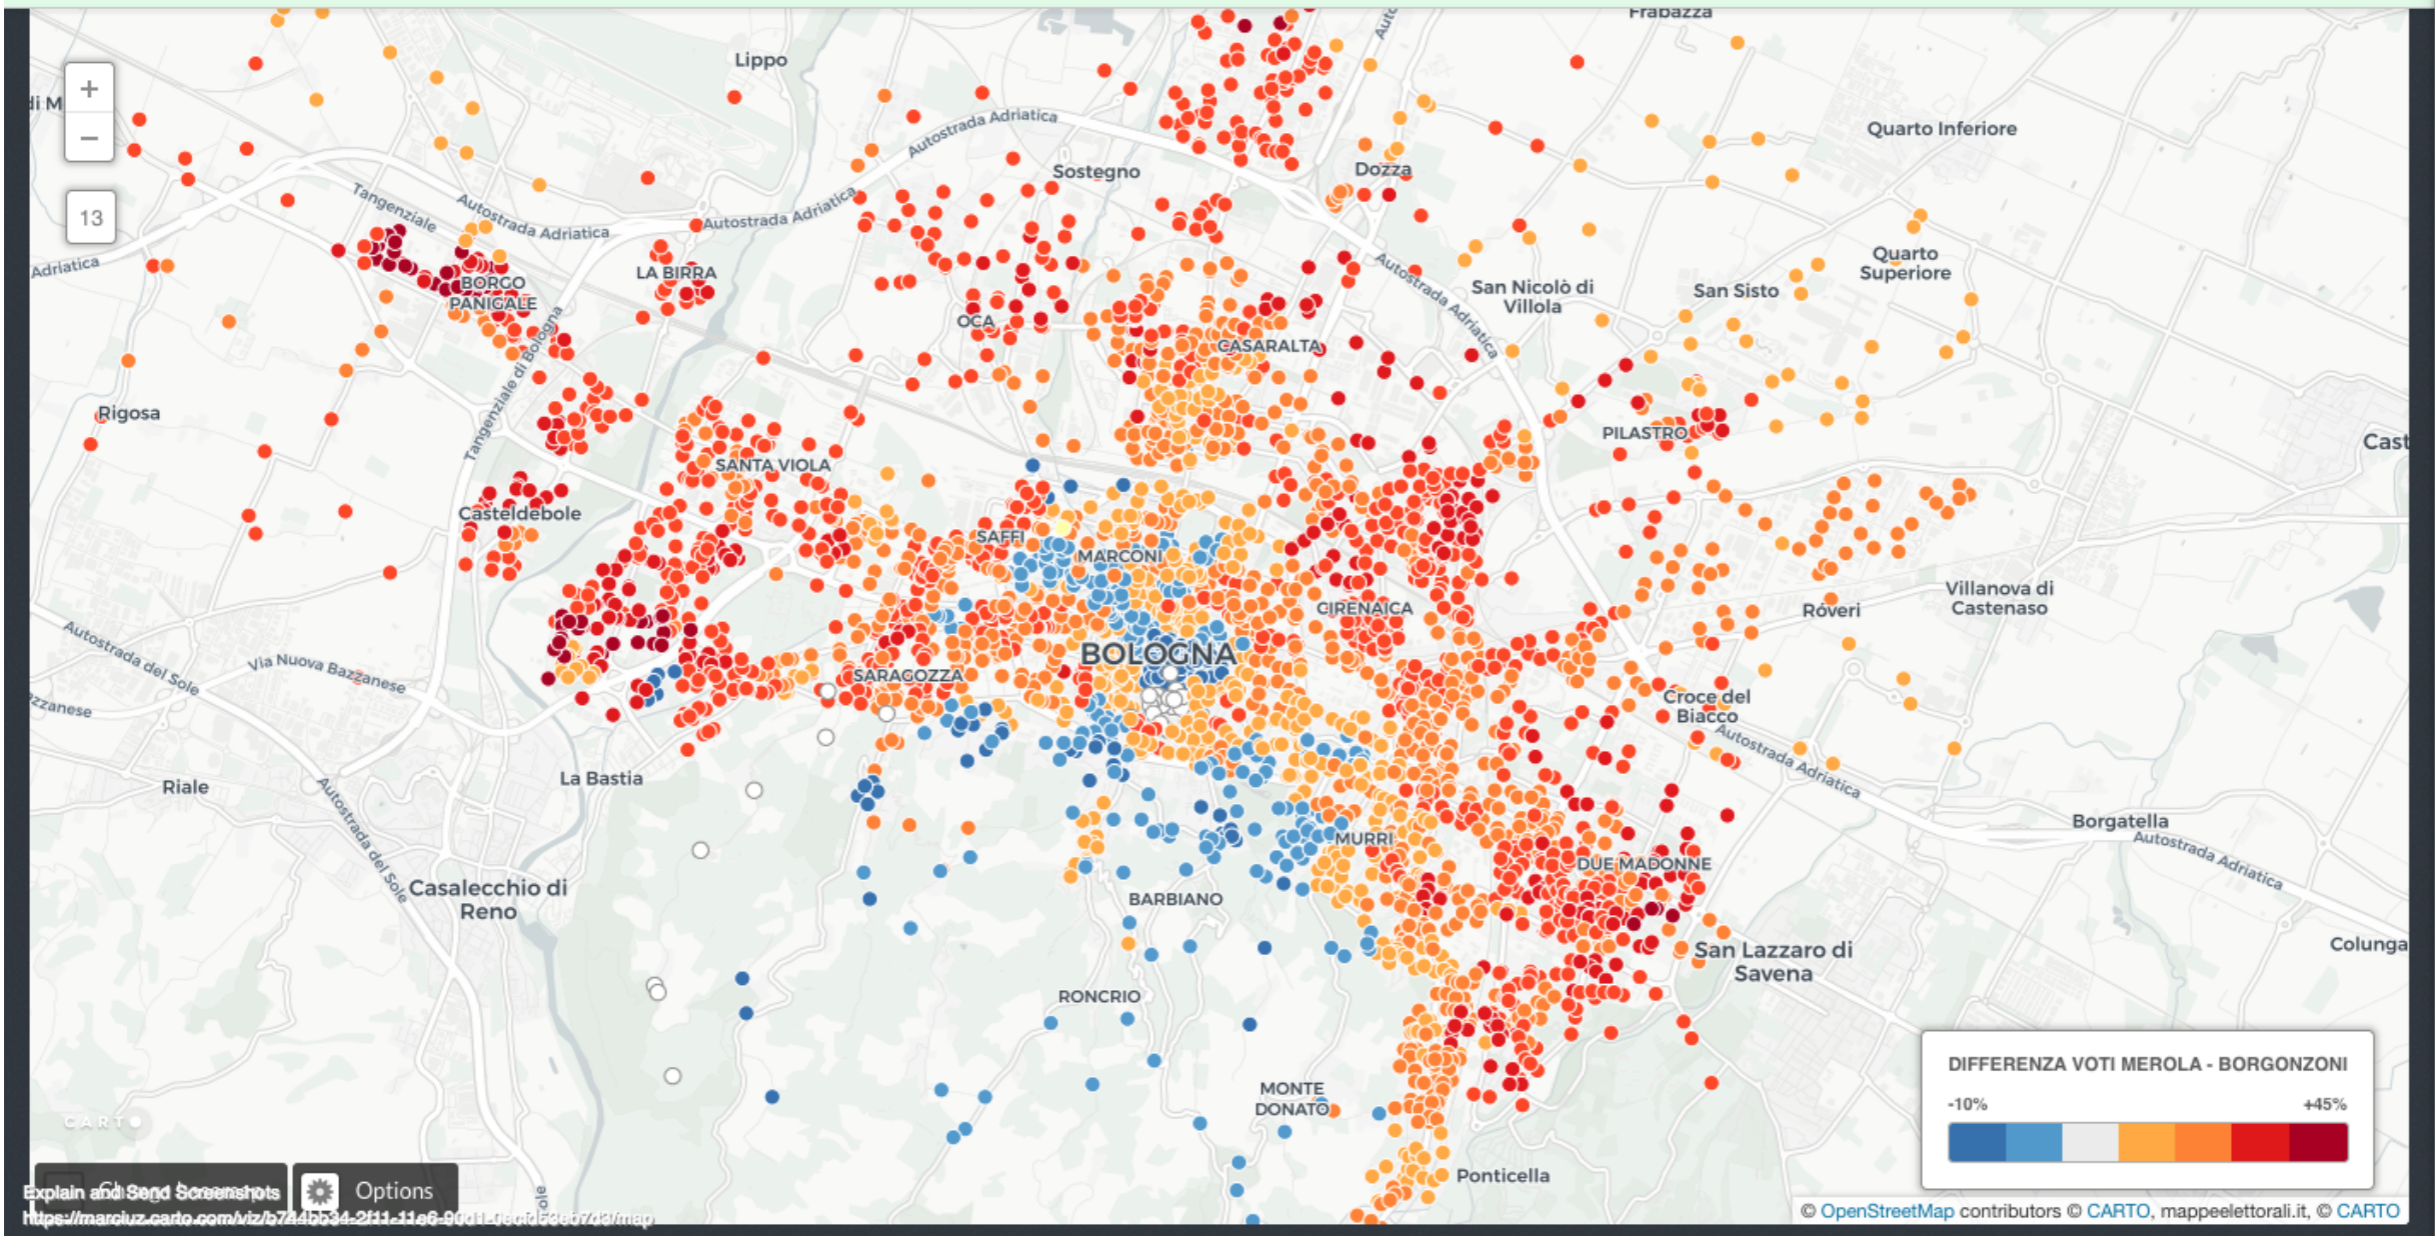

create dataset from query or clear view

cartodb_id - number	the_geom geometry	bianche - number	contest - number	diff_perc - number	iscritti - number	nulle - number	perc_badiali - number	perc_bernardini - number	perc_borgonzoni - number	perc_bugani - number	perc_celloni - number	perc_de_carli - number
create dataset from query or clear view												
1	11.3658, 44.4935	2	0	18	707	8	0	11	20	17	0	0
2	11.3717, 44.4856	5	0	12	749	10	0	9	26	14	0	1
3	11.3606, 44.4789	6	0	9	696	14	1	11	26	13	0	3
4	11.3522, 44.4670	1	0	-12	722	18	0	18	39	7	0	1
5	11.3410, 44.5237	7	0	26	714	7	2	10	15	19	1	0
6	11.3630, 44.5089	5	0	35	661	10	1	7	14	17	0	1
7	11.3218, 44.4888	8	0	-5	764	3	2	14	32	14	0	1
8	11.3721, 44.4738	3	0	18	630	36	0	9	22	17	0	0
9	11.2926, 44.4907	10	0	-17	761	4	1	10	17	14	0	2
10	11.2783, 44.4999	4	0	21	775	7	1	10	18	21	0	0
11	11.3235, 44.5219	1	0	22	732	7	1	6	20	24	0	0
12	11.4026, 44.5118	6	0	24	619	7	1	5	19	22	0	1
13	11.3406, 44.4952	1	0	-7	502	6	1	8	36	13	0	0
14	11.3421, 44.4930	1	0	-7	502	6	1	8	36	13	0	0
15	11.3424, 44.4938	1	0	-7	502	6	1	8	36	13	0	0
16	11.3398, 44.4927	1	0	-7	502	6	1	8	36	13	0	0