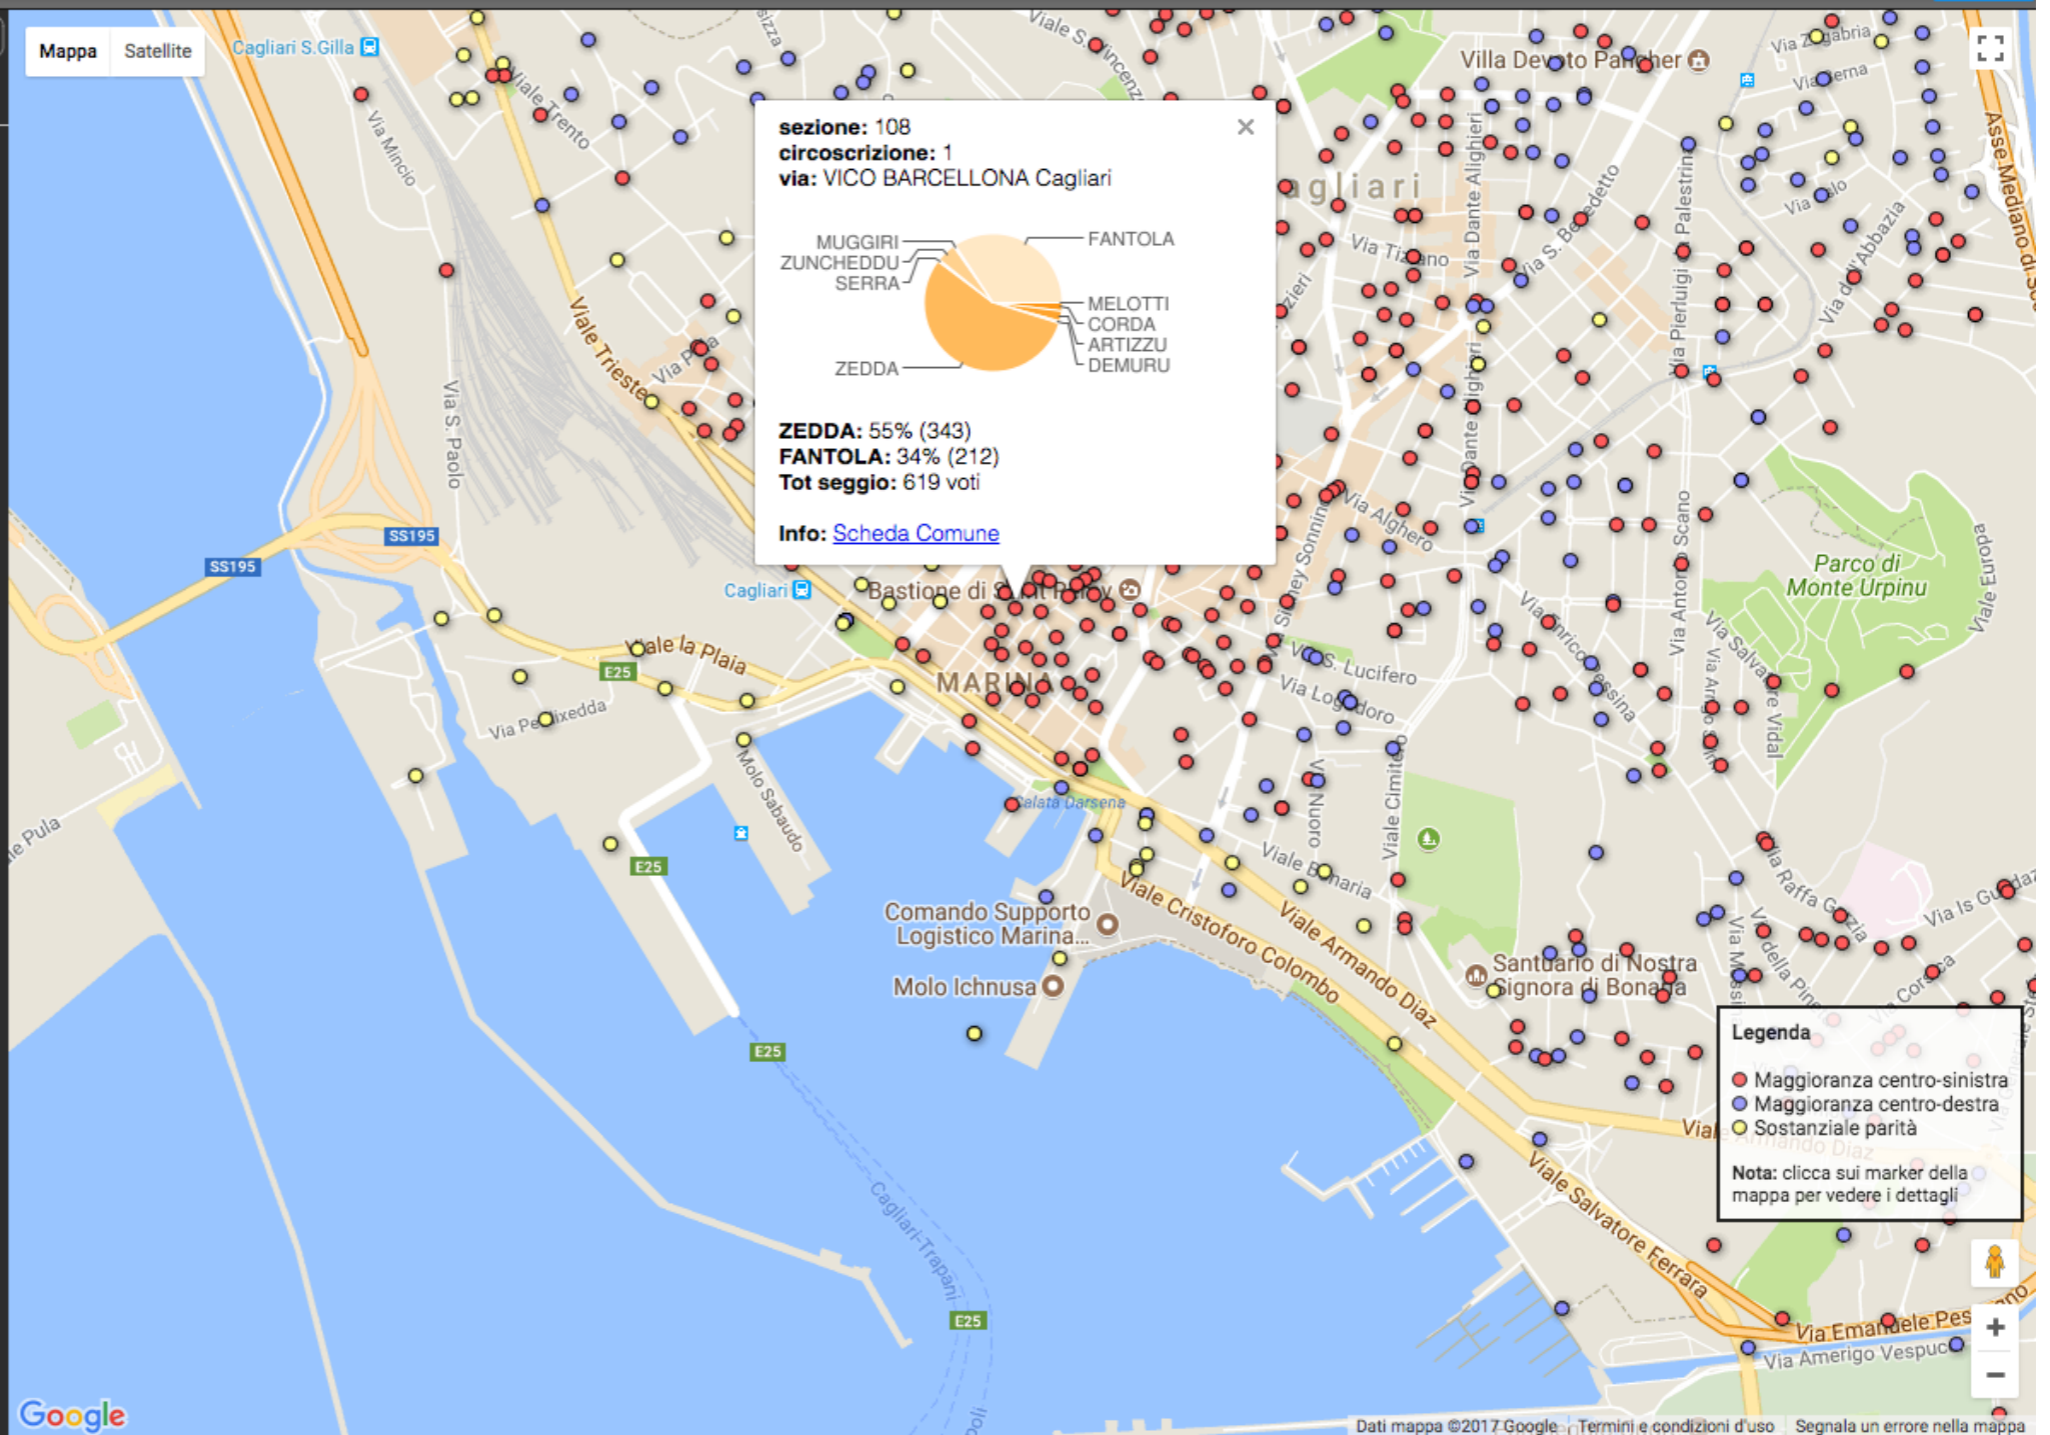

Sintesi Viste Filtri

Cagliari

Elezioni amministrative 15 e 16 Maggio 2011

candidato	%	voti
Melotti Michela	0,16	150
Corda Emanuela	2,04	1.913
Artizzu Ignazio	4,47	4.188
Demuru Ornella	0,39	364
Zedda Massimo	45,15	42.271
Serra Patrizia	0,35	332
Zuncheddu Claudia	2,44	2.281
Muggiri Gianmaria	0,28	263
Fantola Massimo	44,71	41.860

Votanti: 97.805 su 136.890 iscritti
Affluenza: 71,45 %

Bianche: 1.230
Nulle: 2.872
Contestate: 81

Explain and Send Screenshots
<http://mappeelettorali.it/maps/amministrative2011/cagliari/>