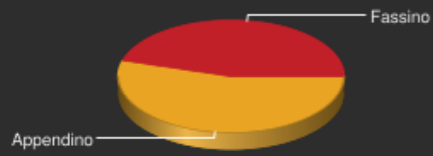

Torino

Ballottaggio - 19 Giugno 2016