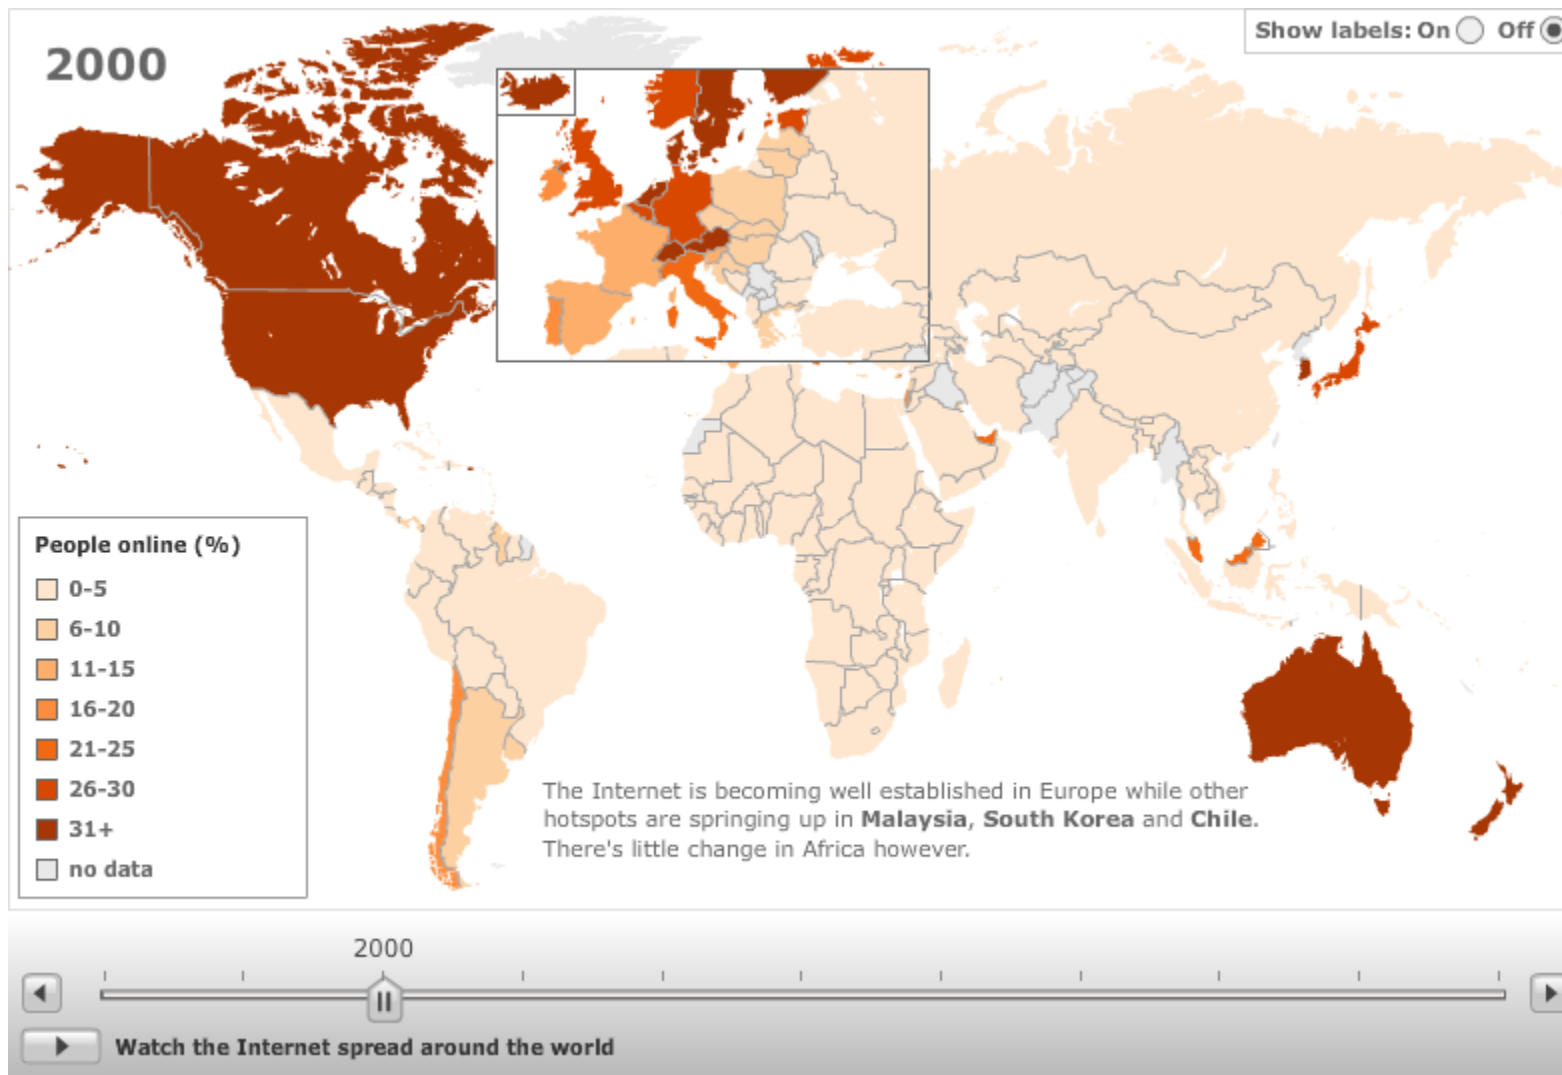

# Il Web 2.0

URL: <http://news.bbc.co.uk/2/hi/technology/8552410.stm>

# Cos'è un motore di ricerca

Un sistema automatico che analizza un insieme di dati e restituisce un indice dei contenuti, classificandoli in base a formule statistico-matematiche che ne indichino il grado di rilevanza data una determinata chiave di ricerca