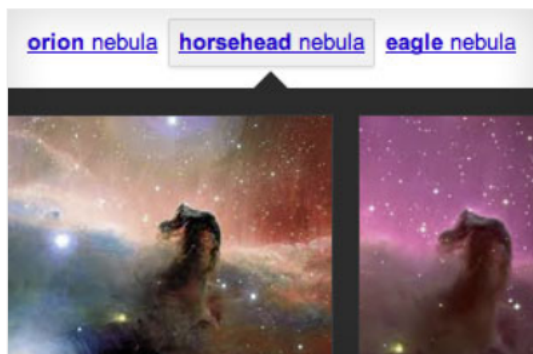

Google: le ultime novità

Anteprime di immagini correlate

23/02/12

Trova l'immagine che stai cercando o ricerca un argomento attraverso le immagini con le anteprime correlate. Le puoi trovare lungo la parte superiore dei risultati di ricerca delle immagini.

[Ulteriori informazioni.](#)