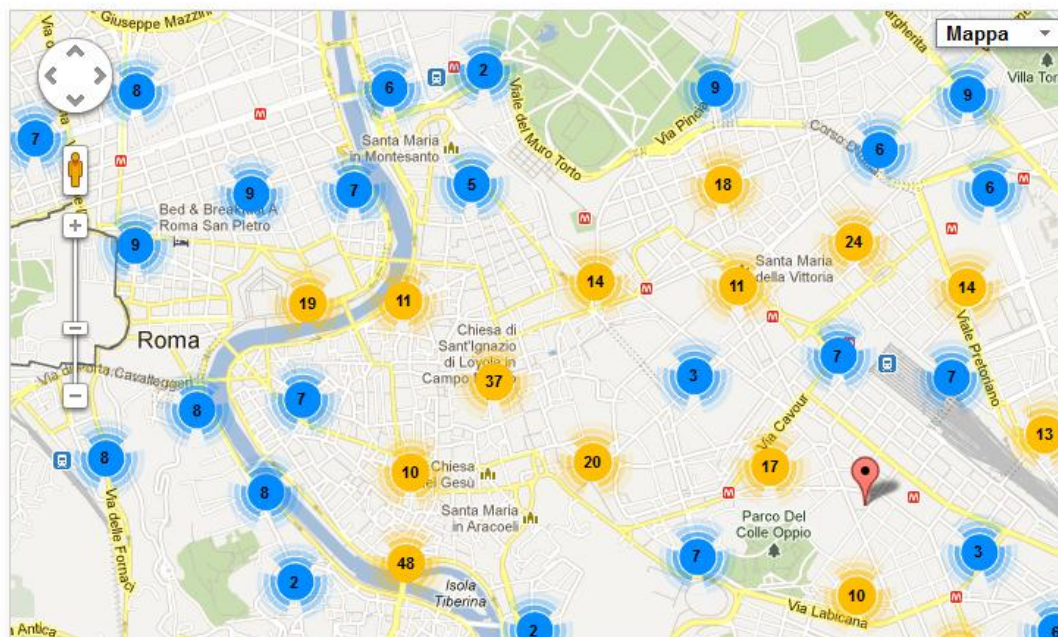

Governo italiano
Presidenza del Consiglio dei Ministri
Ministero per la pubblica amministrazione e la semplificazione

[Home](#) | [Notizie](#) | [Chiedo ad un esperto](#) | [Cerco le risposte](#) | [Accedo ai servizi](#) | [Sono cittadino](#) | [Indirizzi](#) | [Mappe](#) | [Dati e applicazioni](#) | [Diteci come!](#)

Sei in: [Mappa della P.A.](#)

Dove sei ora?