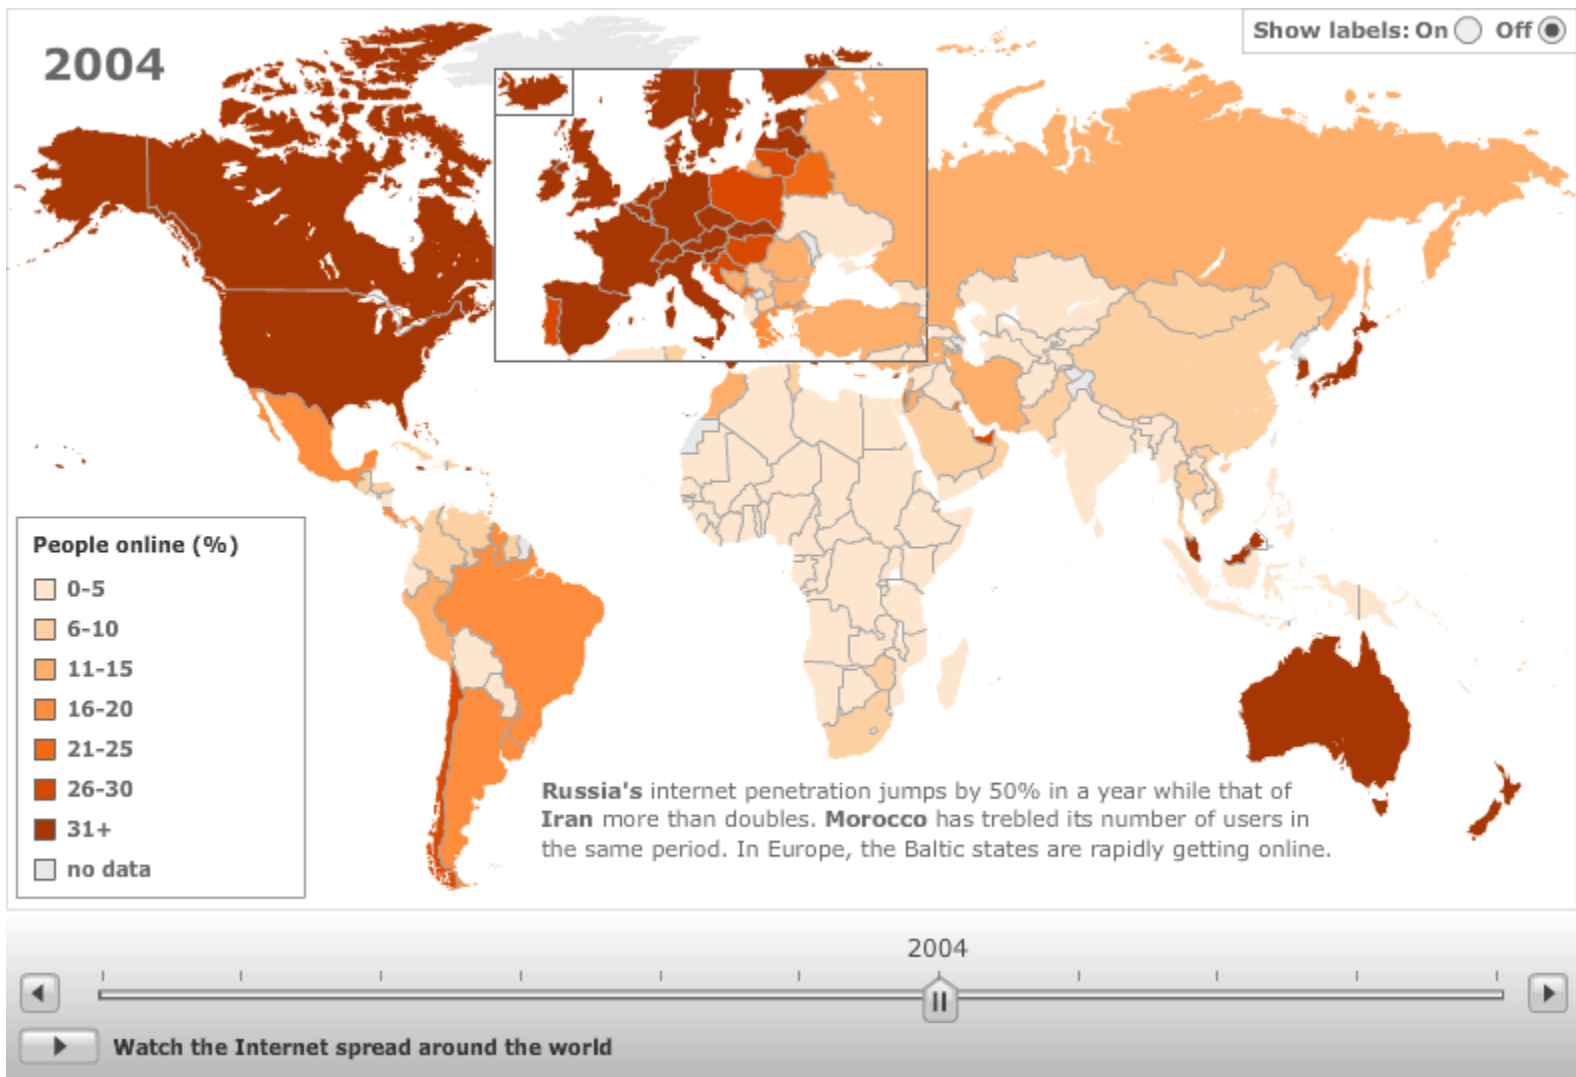

# Il Web 2.0

URL: <http://news.bbc.co.uk/2/hi/technology/8552410.stm>

# Cos'è un motore di ricerca

Un sistema automatico che analizza un insieme di dati e restituisce un indice dei contenuti, classificandoli in base a formule statistico-matematiche che ne indichino il grado di rilevanza data una determinata chiave di ricerca