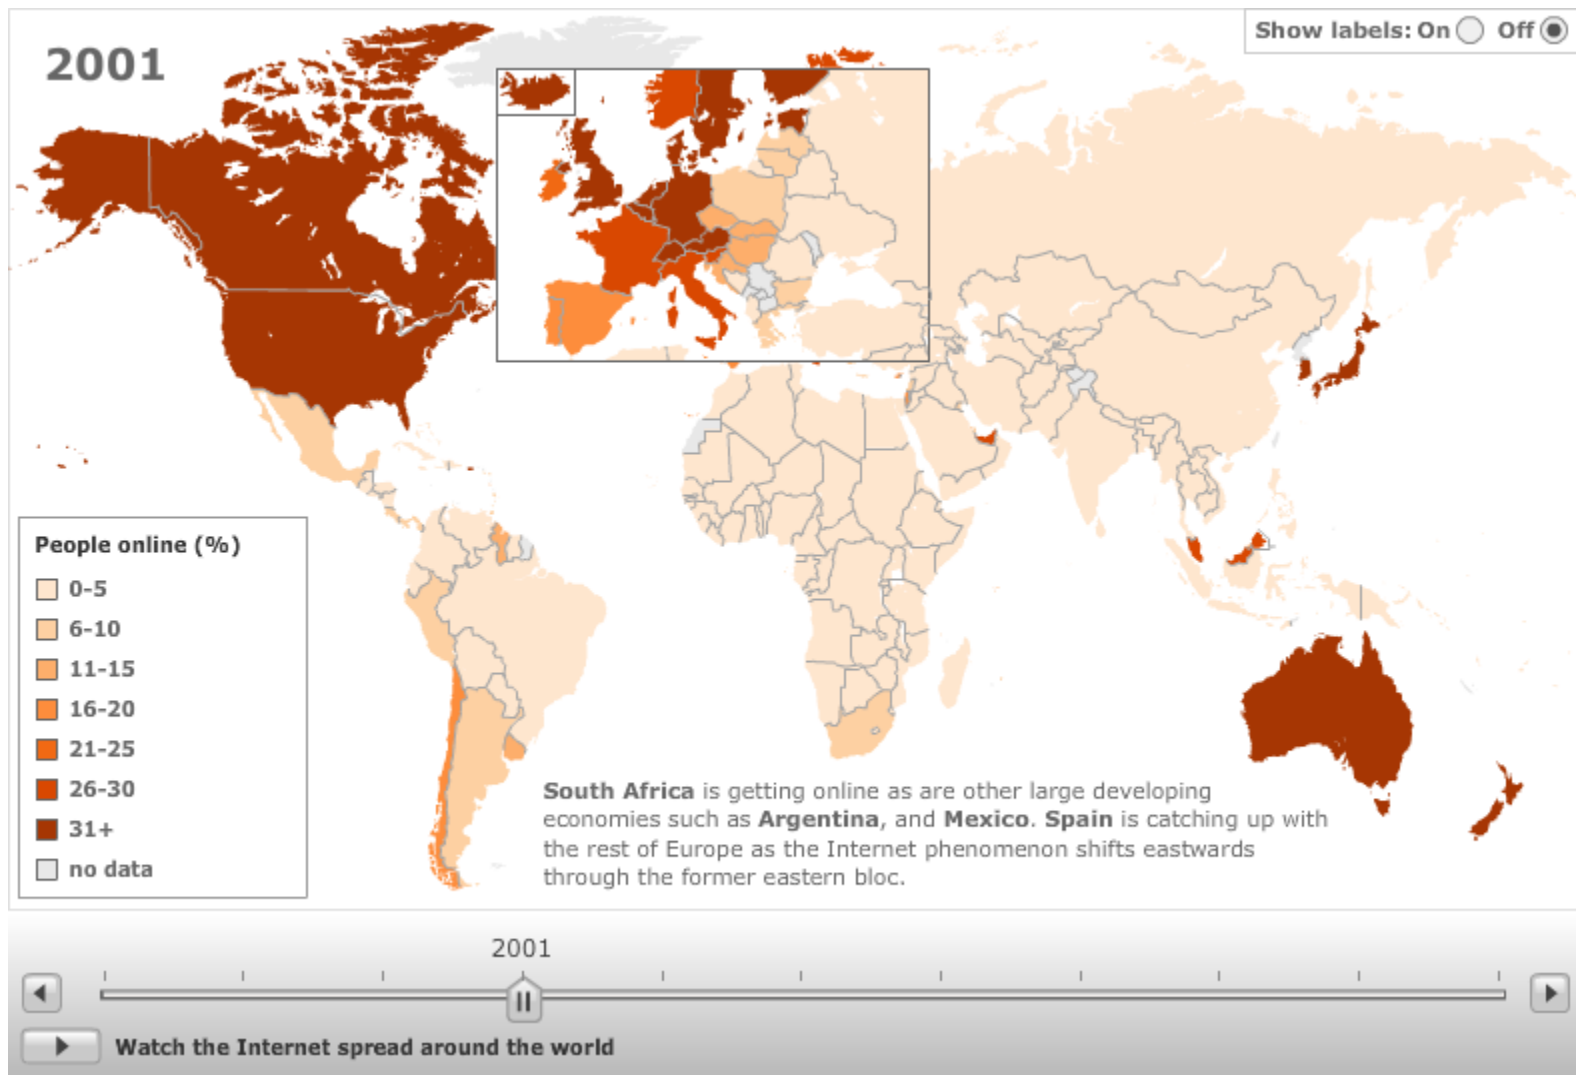

# Il Web 2.0

URL: <http://news.bbc.co.uk/2/hi/technology/8552410.stm>

# Cos'è un motore di ricerca

Un sistema automatico che analizza un insieme di dati e restituisce un indice dei contenuti, classificandoli in base a formule statistico-matematiche che ne indichino il grado di rilevanza data una determinata chiave di ricerca