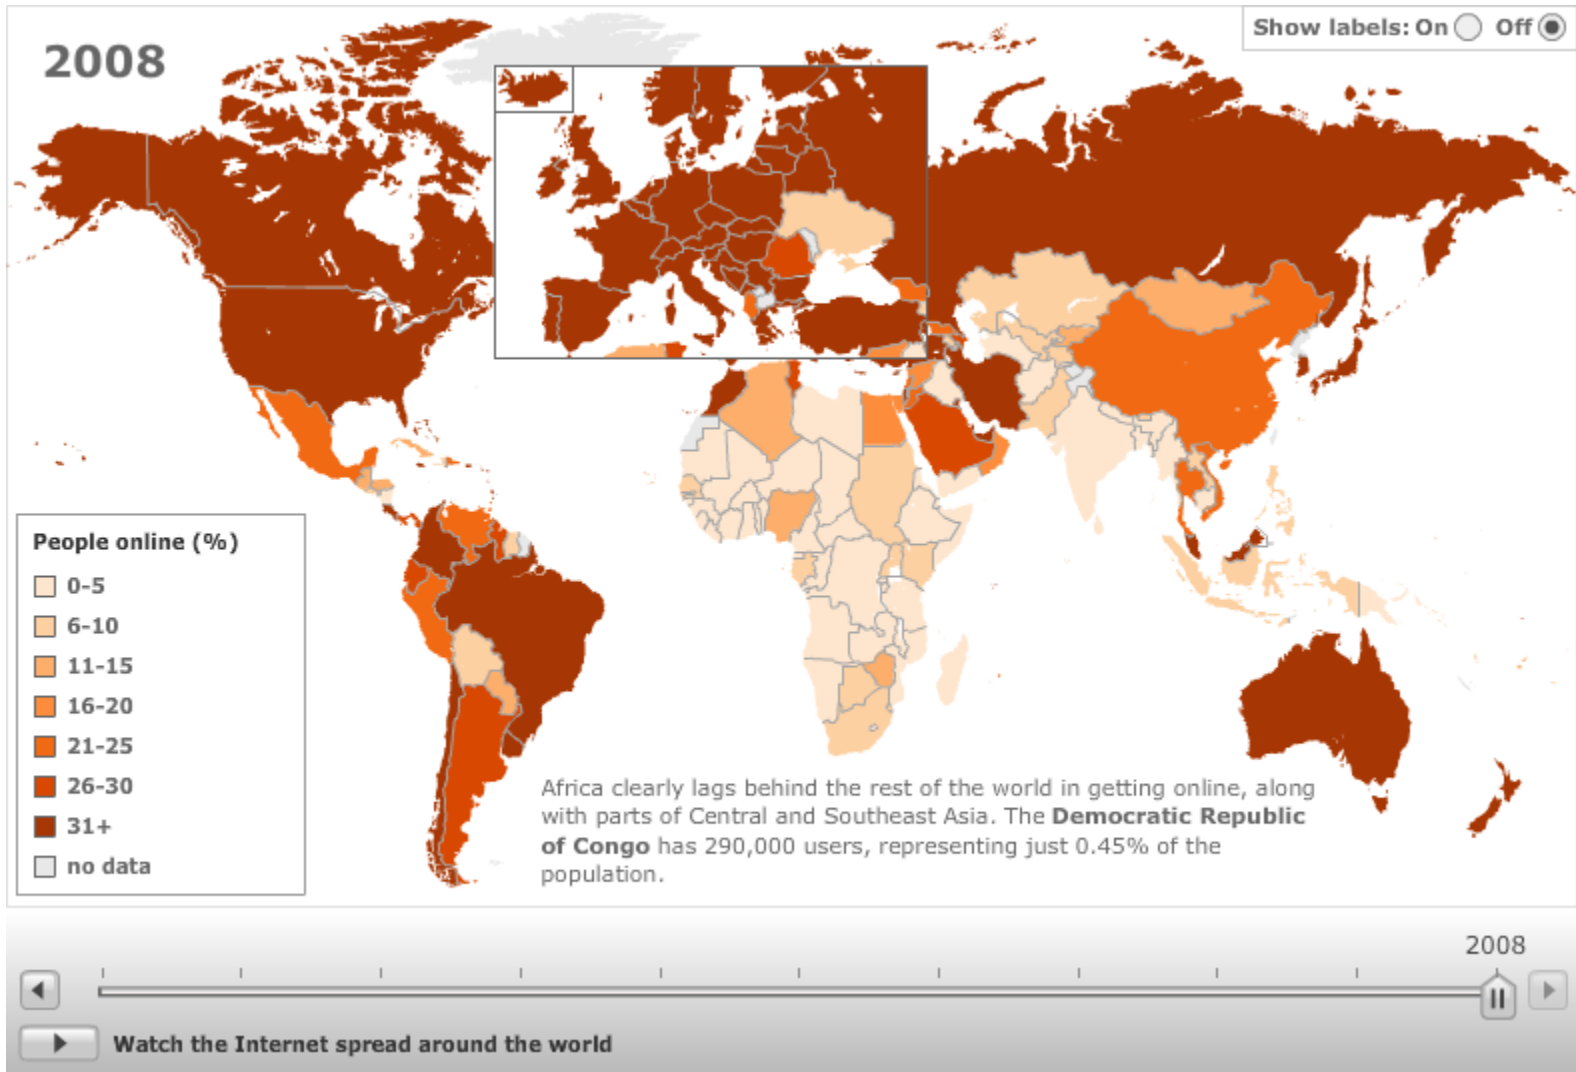

# Il Web 2.0

URL: <http://news.bbc.co.uk/2/hi/technology/8552410.stm>

# Cos'è un motore di ricerca

Un sistema automatico che analizza un insieme di dati e restituisce un indice dei contenuti, classificandoli in base a formule statistico-matematiche che ne indichino il grado di rilevanza data una determinata chiave di ricerca