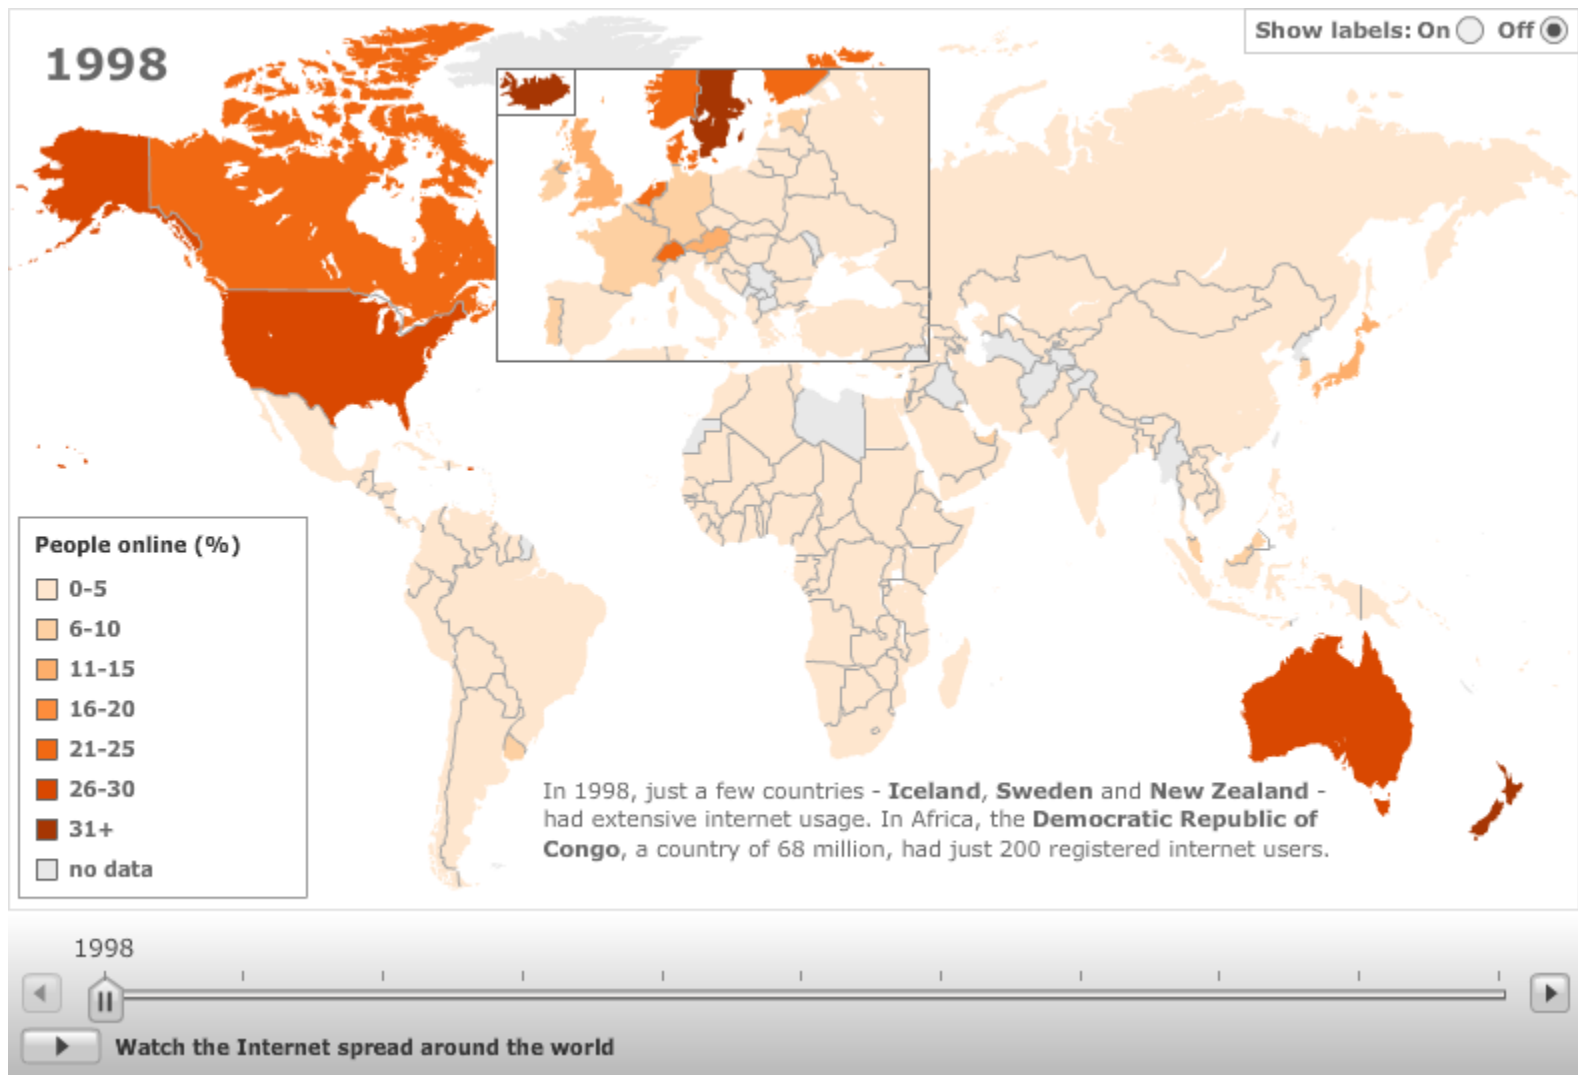

URL: <http://news.bbc.co.uk/2/hi/technology/8552410.stm>