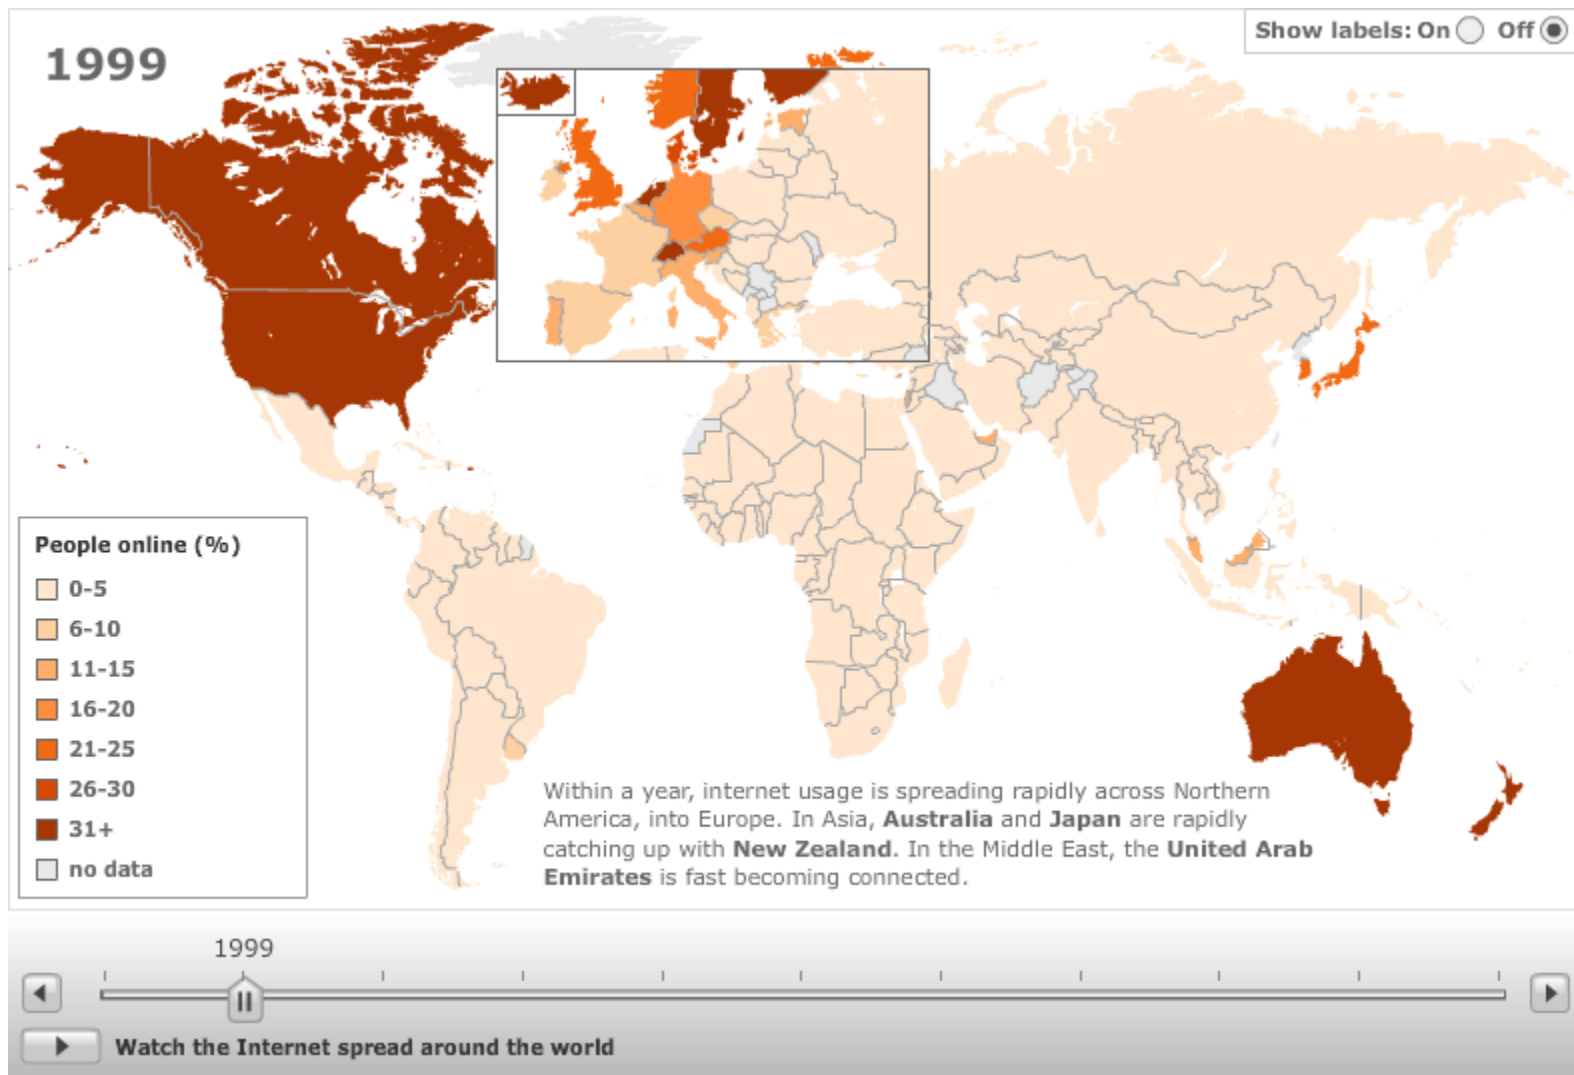

**Cataloghi ragionati** di risorse organizzate gerarchicamente

Sono stati il **primo tentativo** di mettere ordine tra i contenuti Web

URL: <http://www.dmoz.org/World/Italiano/>

# Cos'è un motore di ricerca

Un sistema automatico che analizza un insieme di dati e restituisce un indice dei contenuti, classificandoli in base a formule statistico-matematiche che ne indichino il grado di rilevanza data una determinata chiave di ricerca