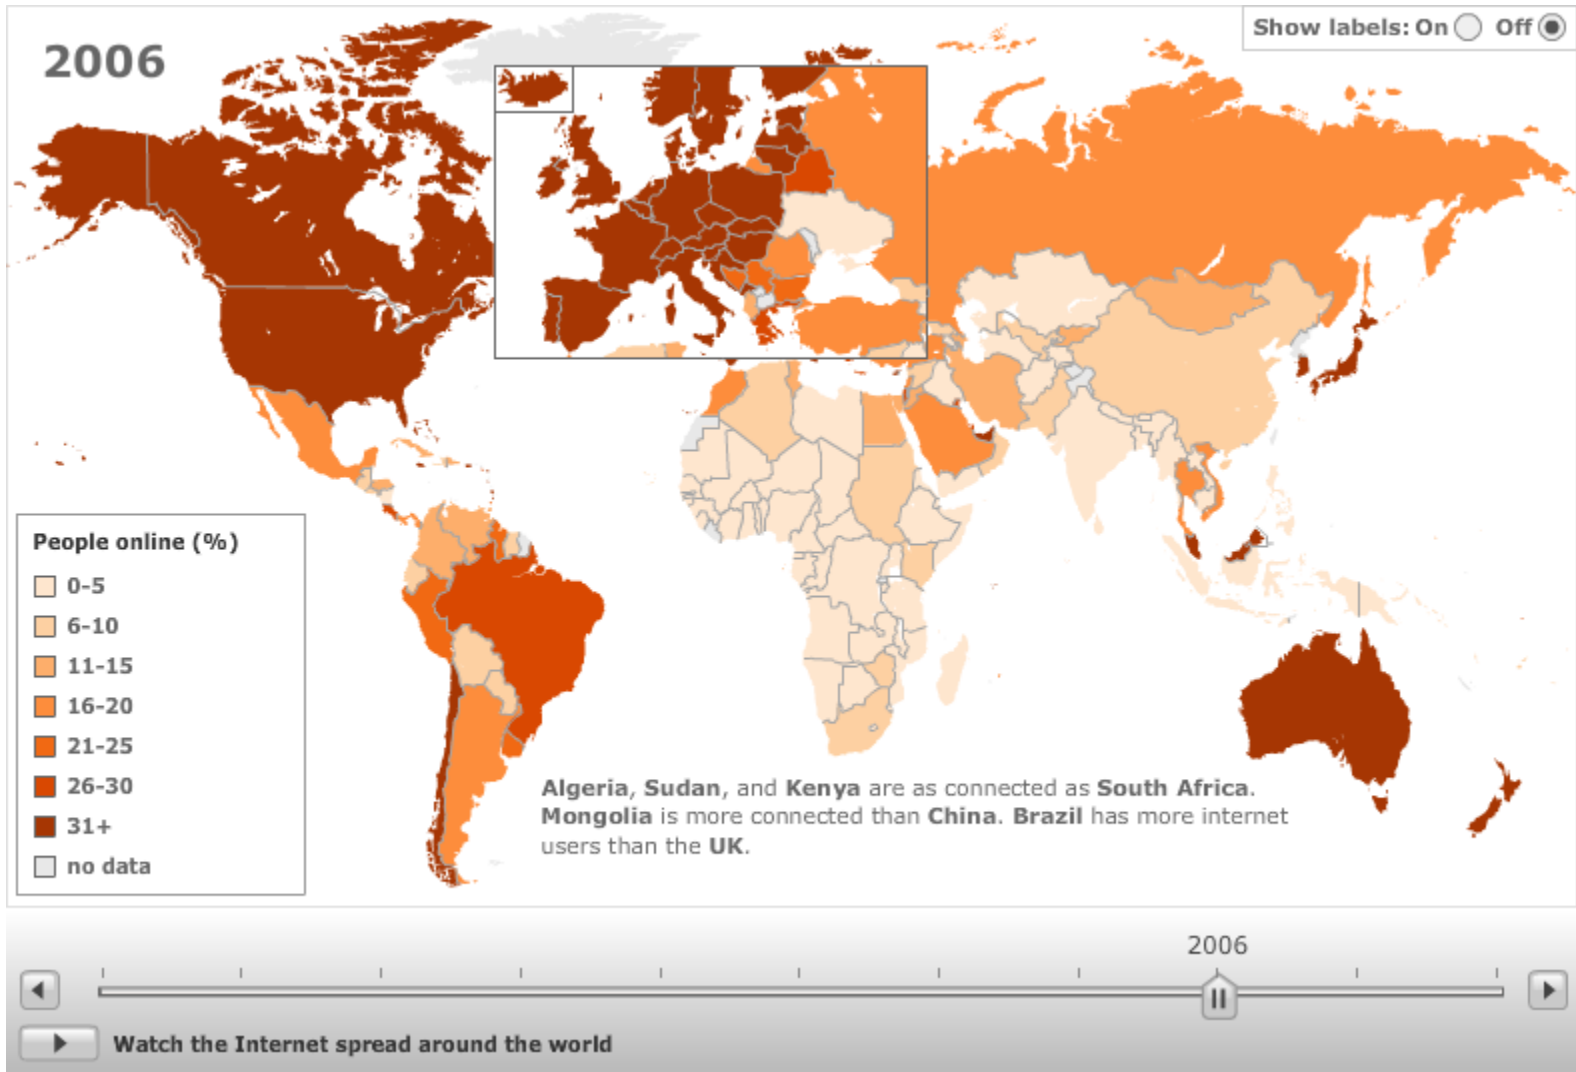

# Il Web 2.0

URL: <http://news.bbc.co.uk/2/hi/technology/8552410.stm>

# Cos'è un motore di ricerca

Un sistema automatico che analizza un insieme di dati e restituisce un indice dei contenuti, classificandoli in base a formule statistico-matematiche che ne indichino il grado di rilevanza data una determinata chiave di ricerca