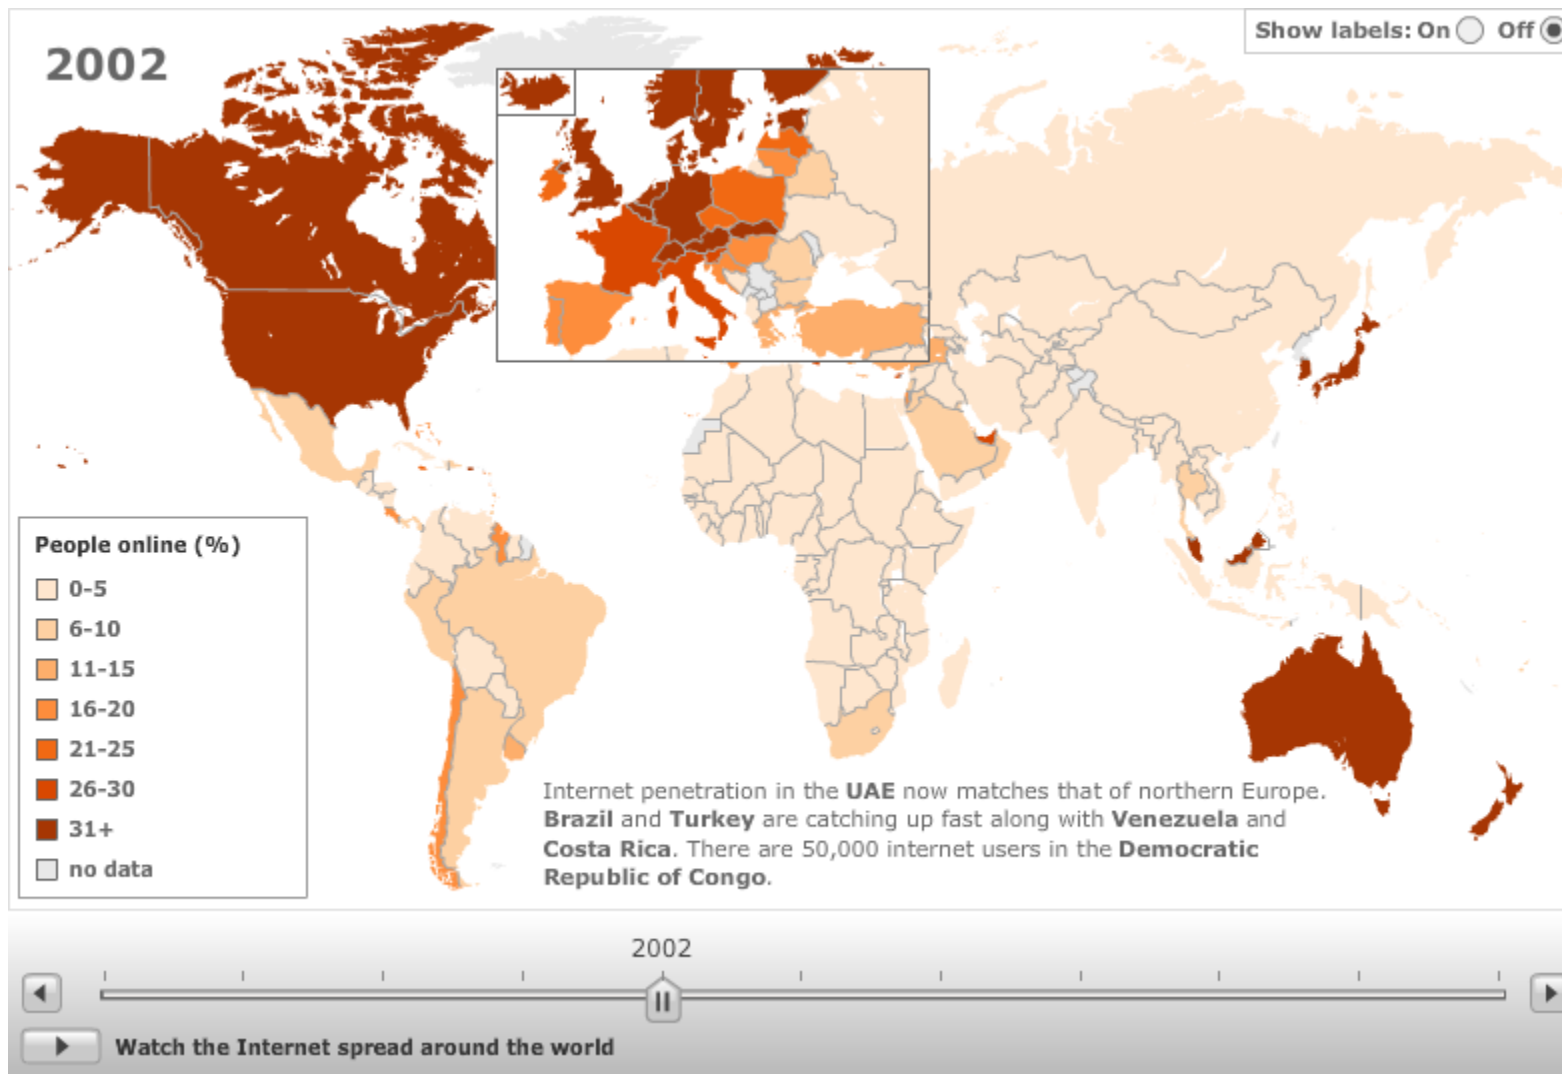

# Il Web 2.0

URL: <http://news.bbc.co.uk/2/hi/technology/8552410.stm>

# Cos'è un motore di ricerca

Un sistema automatico che analizza un insieme di dati e restituisce un indice dei contenuti, classificandoli in base a formule statistico-matematiche che ne indichino il grado di rilevanza data una determinata chiave di ricerca