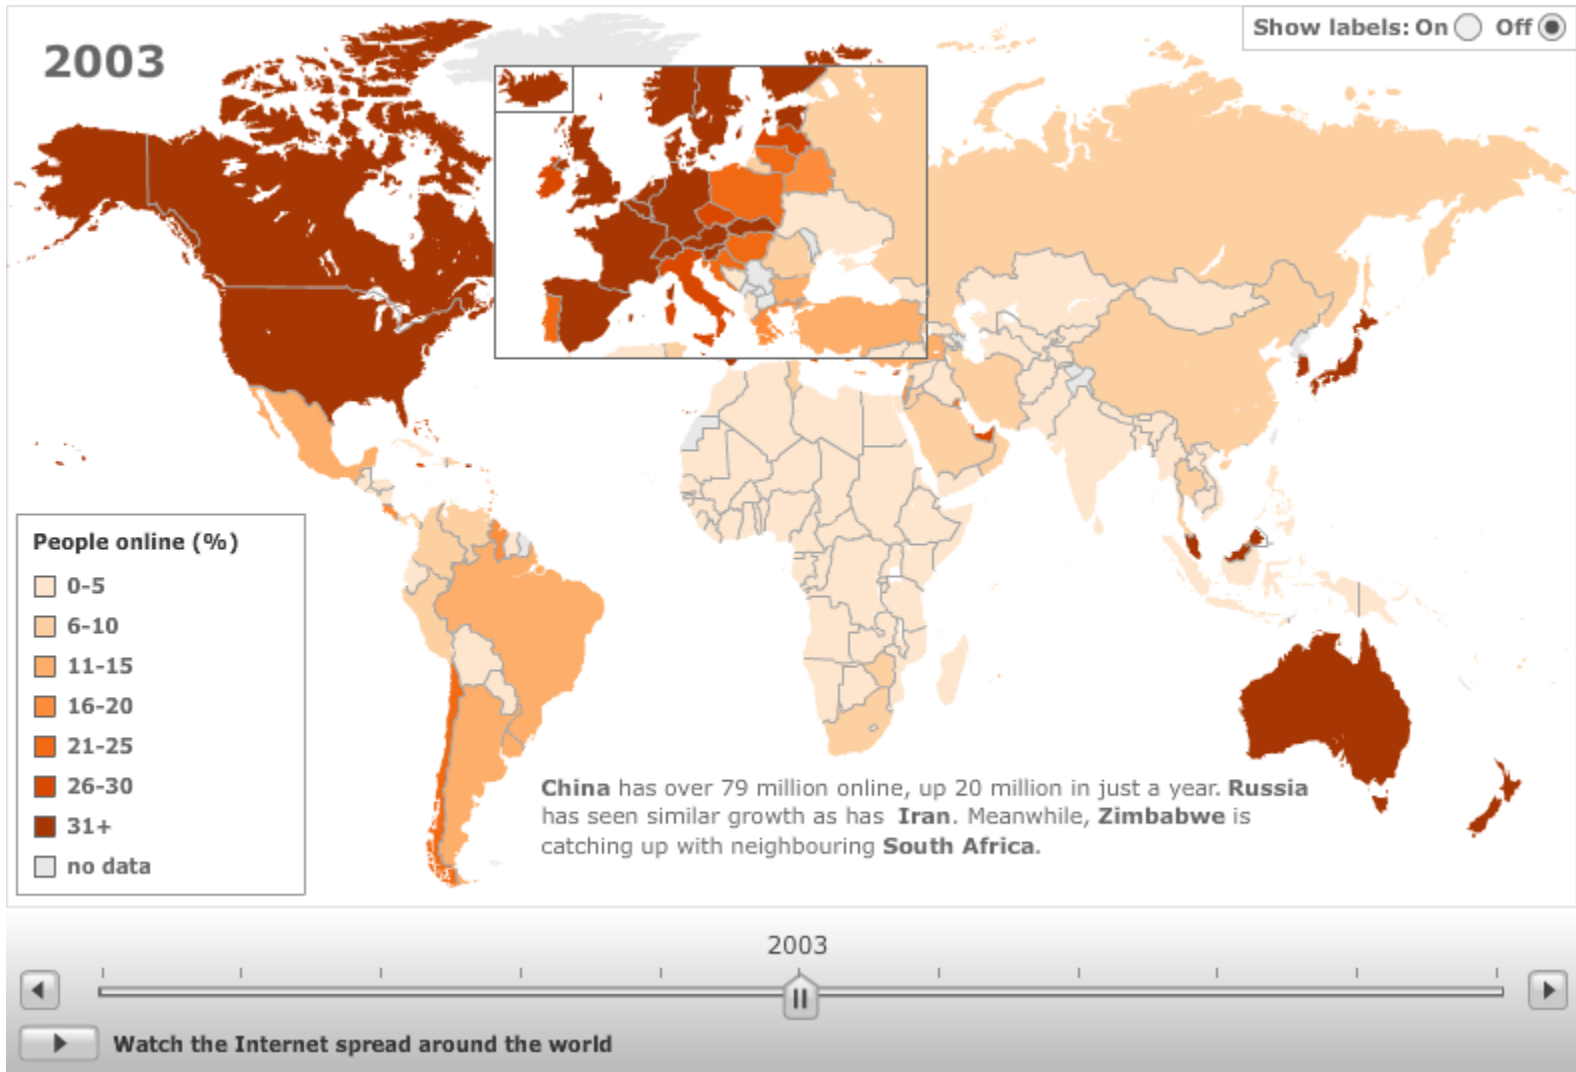

# Il Web 2.0

URL: <http://news.bbc.co.uk/2/hi/technology/8552410.stm>

# Cos'è un motore di ricerca

Un sistema automatico che analizza un insieme di dati e restituisce un indice dei contenuti, classificandoli in base a formule statistico-matematiche che ne indichino il grado di rilevanza data una determinata chiave di ricerca