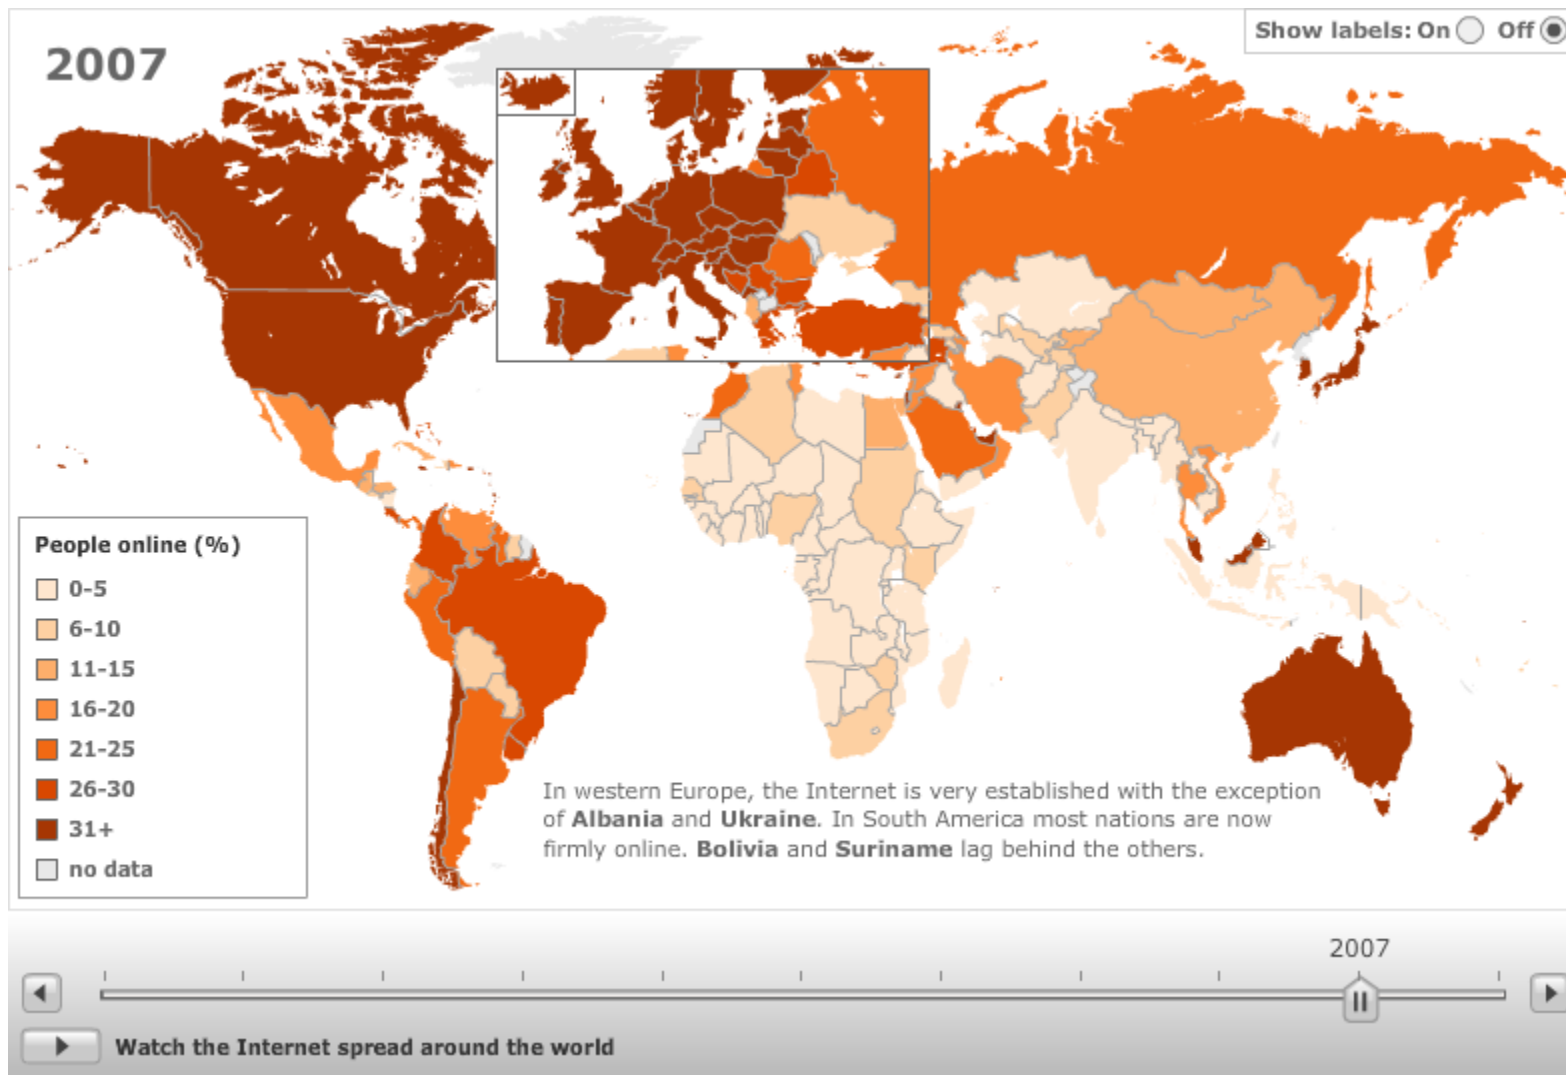

# Il Web 2.0

URL: <http://news.bbc.co.uk/2/hi/technology/8552410.stm>

# Cos'è un motore di ricerca

Un sistema automatico che analizza un insieme di dati e restituisce un indice dei contenuti, classificandoli in base a formule statistico-matematiche che ne indichino il grado di rilevanza data una determinata chiave di ricerca