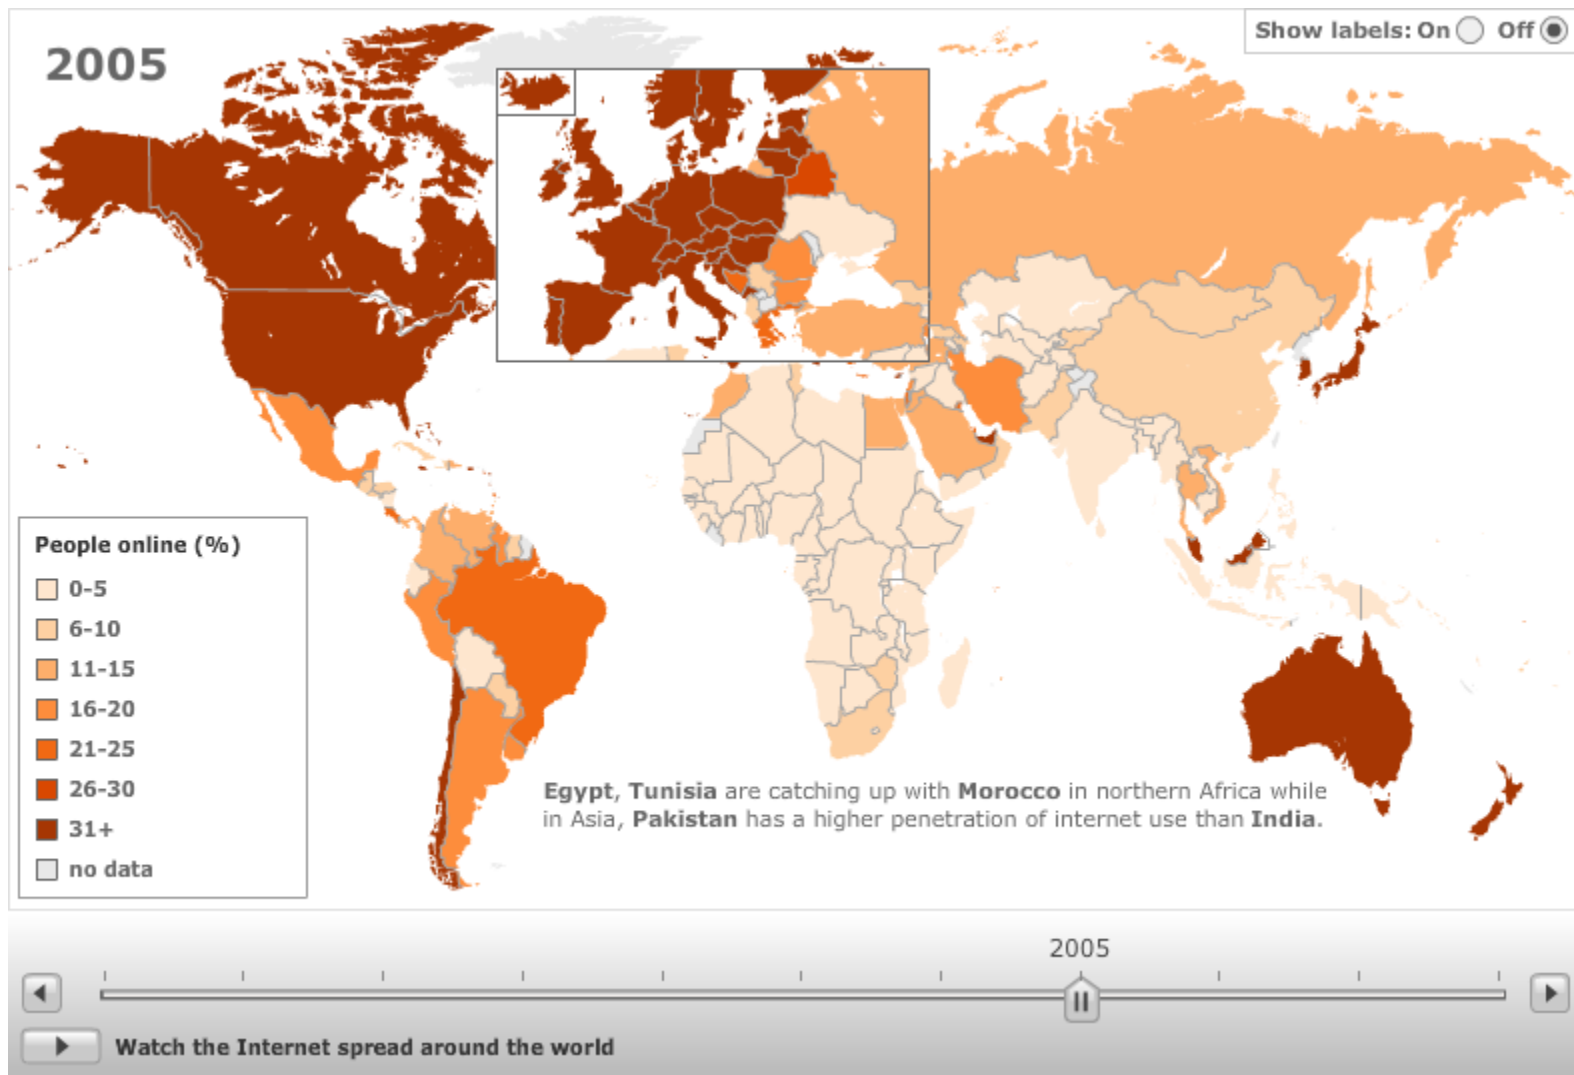

# Il Web 2.0

URL: <http://news.bbc.co.uk/2/hi/technology/8552410.stm>

# Cos'è un motore di ricerca

Un sistema automatico che analizza un insieme di dati e restituisce un indice dei contenuti, classificandoli in base a formule statistico-matematiche che ne indichino il grado di rilevanza data una determinata chiave di ricerca