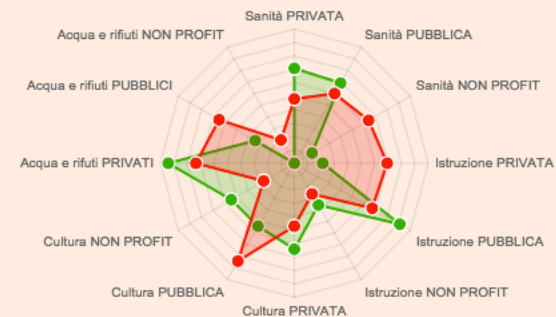

Istatopoli

Censimenti Data Challenge: i vincitori del contest

Webinar - 14 novembre 2014

Benvenuti a Istatopoli

Diventa sindaco della tua città ideale.

Come si gioca

Inizia a giocare

Dati provinciali • Confronto città

Infografica creata da:  viz&chips

Credits

www.vizandchips.com/istat

Pubblico, privato o no-profit?

Istatopoli VS...

Le 3 città che più si avvicinano alle tue scelte sono:

Posizione	Città
1	PALERMO
2	CAMPOBASSO
3	BOLOGNA

LA TUA CITTÀ

PALERMO

 Confronta altre città

 Dettaglio provinciale

Passa il cursore su un punto del radar per scoprire in quale percentuale i servizi essenziali delle due città a confronto sono gestiti dal pubblico, dal privato e dal non profit

Città a confronto

Scegli due città per confrontarle:

Seleziona città ▼

CONFRO

✓ Seleziona città

ANCONA

AOSTA

L'AQUILA