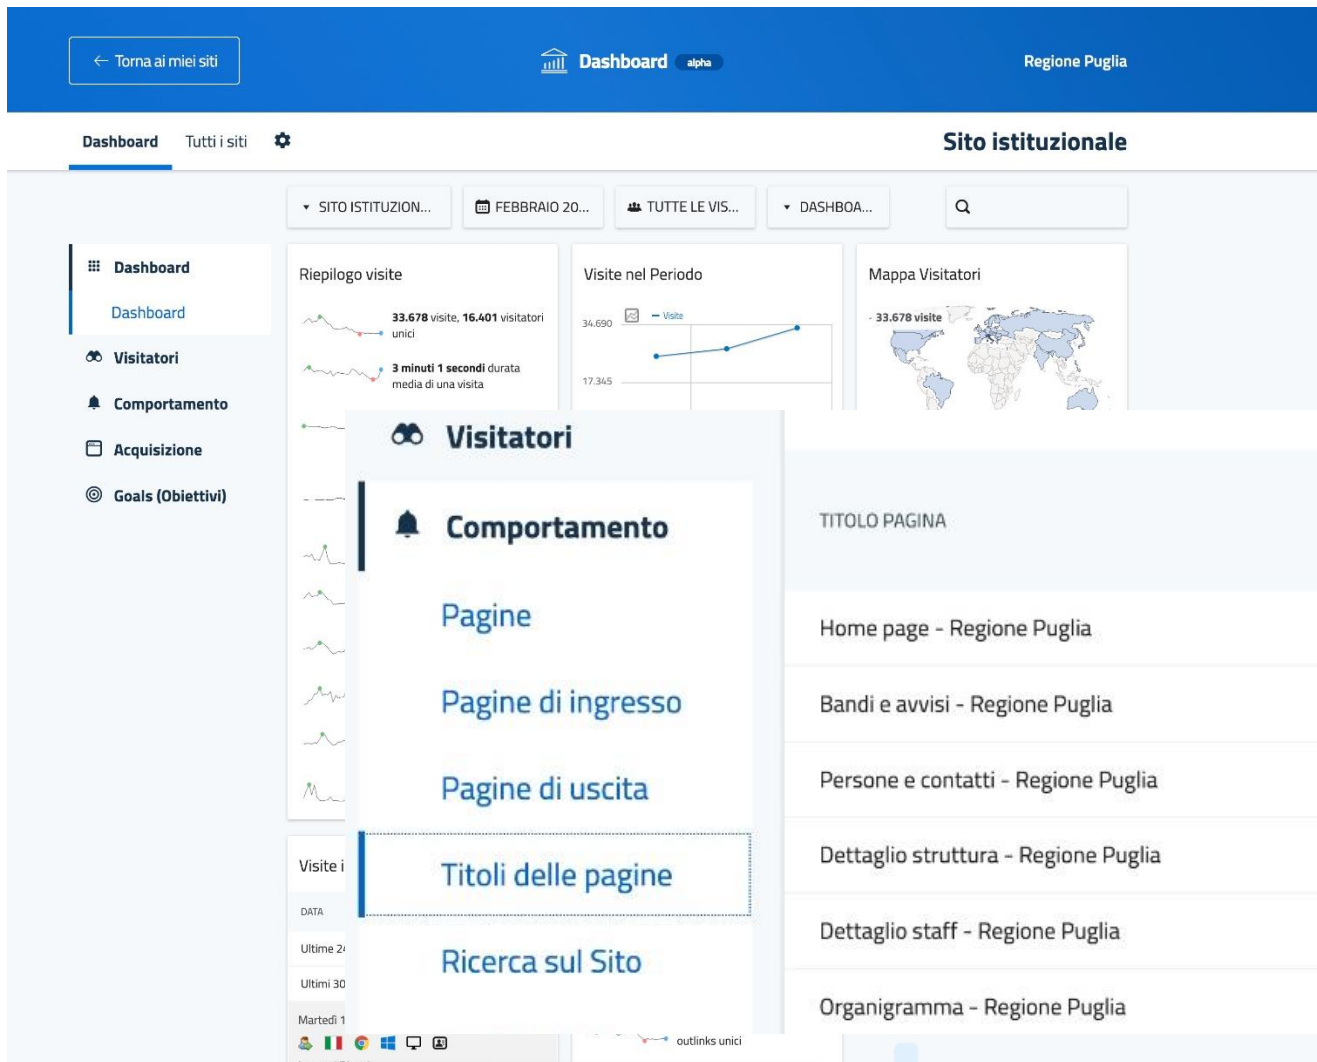

WAI e Regione Puglia

← Torna ai miei siti

Dashboard **alpha** Regione Puglia

Dashboard Tutti i siti **Sito istituzionale**

▼ SITO ISTITUZIONALE FEBBRAIO 2023 TUTTE LE VISITE

Titoli delle pagine

TITOLO PAGINA	VISUALIZZAZIONI PAGINA	VISUALIZZAZIONI UNICHE	% RIMBALZI	TEMPO MEDIO SULLA PAGINA	% USCITE	TEMPO MEDIO DI GENERAZIONE
Home page - Regione Puglia	35.116	23.720	35%	00:01:23	77%	-
Bandi e avvisi - Regione Puglia	4.053	3.126	73%	00:00:50	76%	-
Persone e contatti - Regione Puglia	8.321	2.516	23%	00:00:47	46%	-
Dettaglio struttura - Regione Puglia	10.600	2.310	38%	00:01:02	54%	-
Dettaglio staff - Regione Puglia	3.627	1.648	53%	00:01:18	40%	-
Organigramma - Regione Puglia	2.423	1.470	11%	00:00:46	11%	-
Pubblicità legale - Regione Puglia	1.019	914	13%	00:01:46	80%	-
Come fare per - Regione Puglia	1.170	859	39%	00:00:56	49%	-
Giunta - Regione Puglia	1.209	807	34%	00:00:51	46%	-
Errore 404 - Regione Puglia	1.040	720	59%	00:00:48	83%	-
Elenco Notizie in Primo Piano Istituzionale - Regi...	931	622	45%	00:01:49	56%	-
Servizi Intranet - Regione Puglia	679	573	22%	00:02:19	80%	-
Servizi e modulistica - Regione Puglia	968	491	43%	00:00:38	42%	-
Presidente - Regione Puglia	644	458	76%	00:00:40	61%	-
URP - Regione Puglia	523	376	31%	00:00:53	34%	-
Elenco Pec - Regione Puglia	427	307	55%	00:01:27	73%	-
Salute - Regione Puglia	318	268	34%	00:01:00	94%	-

Usiamo WAI a partire da marzo 2020, in concomitanza con il rilascio della nuova versione del portale istituzionale.

Ad oggi:

- 1 sito istituzionale: regione.puglia.it
- 40 siti informativi, che comprendono l'elenco dei sotto-siti appartenenti al portale istituzionale
- 45 siti di servizi, tra cui tutto l'ecosistema sanita.puglia.it

WAI e Regione Puglia

Analisi dei comportamenti per migliorare i contenuti ed approcci comunicativi