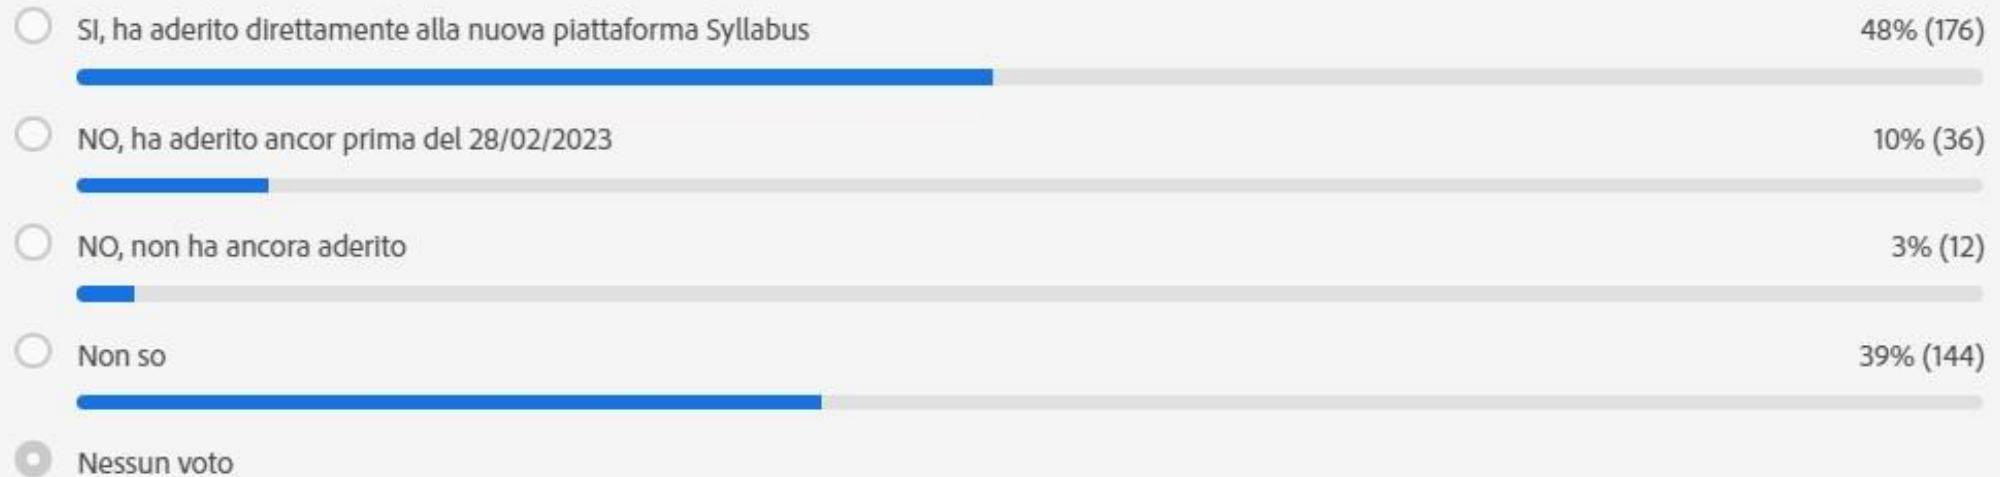

Visualizza voti

Pubblica risultati

Modifica

Riapri il sondaggio

Sondaggio chiuso

Il suo ente ha aderito a Syllabus dopo del 28/02/2023 (nuova piattaforma Syllabus)?

QUALE CATEGORIA RAPPRESENTA MEGLIO IL SUO RUOLO IN QUESTO INCONTRO?

Visualizza voti

Pubblica risultati

Modifica

Riapri il sondaggio

Sondaggio chiuso

Quale categoria rappresenta meglio il suo ruolo in questo incontro?