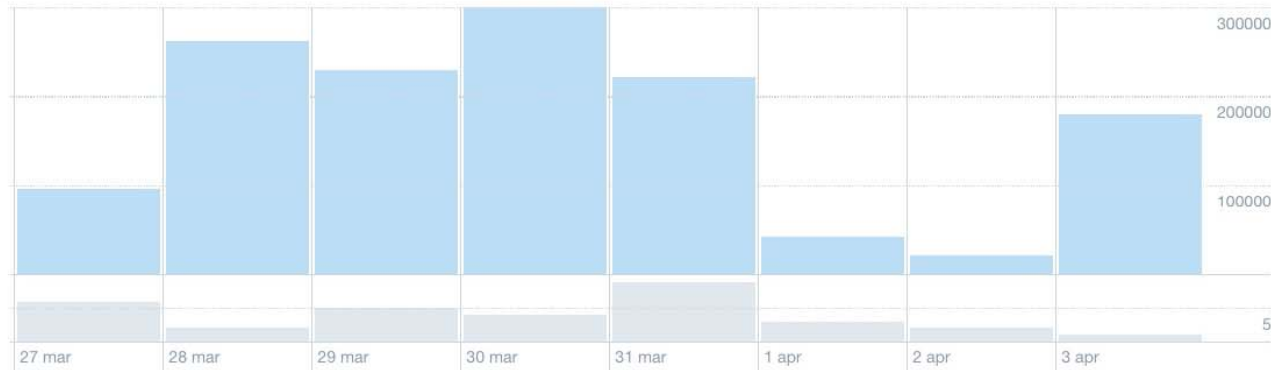

114 Facebook

43 Twitter

Sono pochi i casi di altri social come youtube, instagram o pinterest

Analytics Home **Tweet** Segmenti di pubblico Eventi Altro

MIBAC [Iscriviti a Twitter Ads](#)

Interazioni Tweet

📅 27 mar - 3 apr 2016 [Esporta dati](#)

I tuoi Tweet hanno guadagnato **1,3 Mln visualizzazioni** in questo periodo di **8 giorni**

Tweet **Tweet più popolari** Tweet e risposte Sponsorizzato Visualizzazioni Interazioni Tasso di interazione