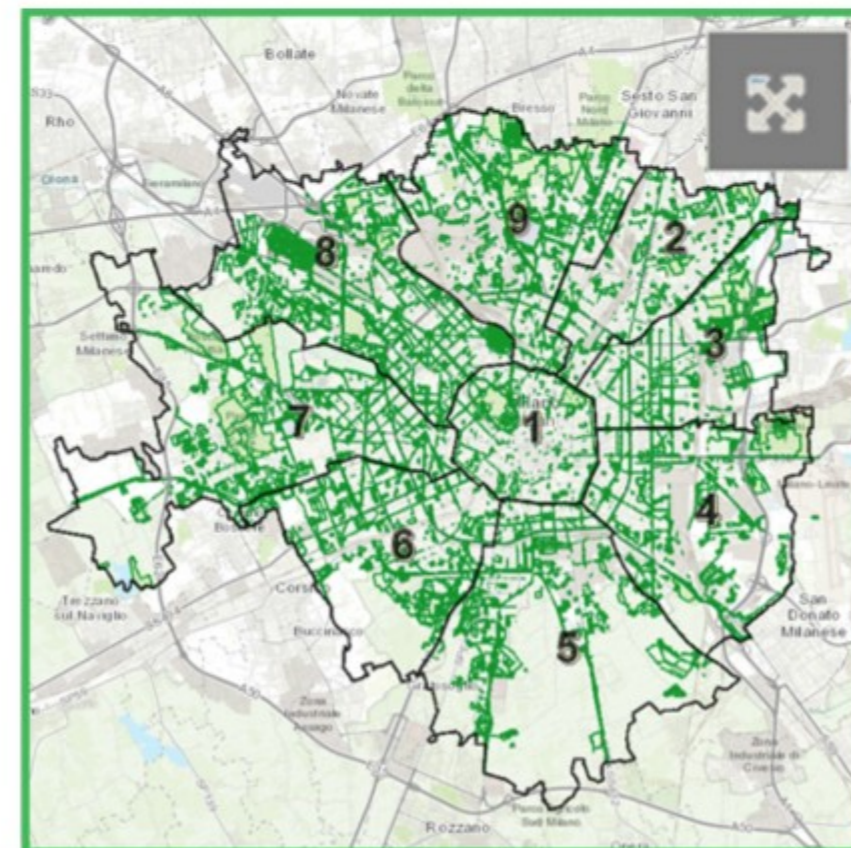

Patrimonio del Verde

PATRIMONIO DEL VERDE

ALBERI A MILANO

464.761

471.975 MQ

AREE GIOCO

585.191 MQ

AREE CANI

24.384.923 MQ

AREE VERDI

234.837

ALBERI IN CARICO AL COMUNE

(vedi mappa)

SPECIE PIU' FREQUENTI

Platani

Bagolari (Celtis)

Aceri