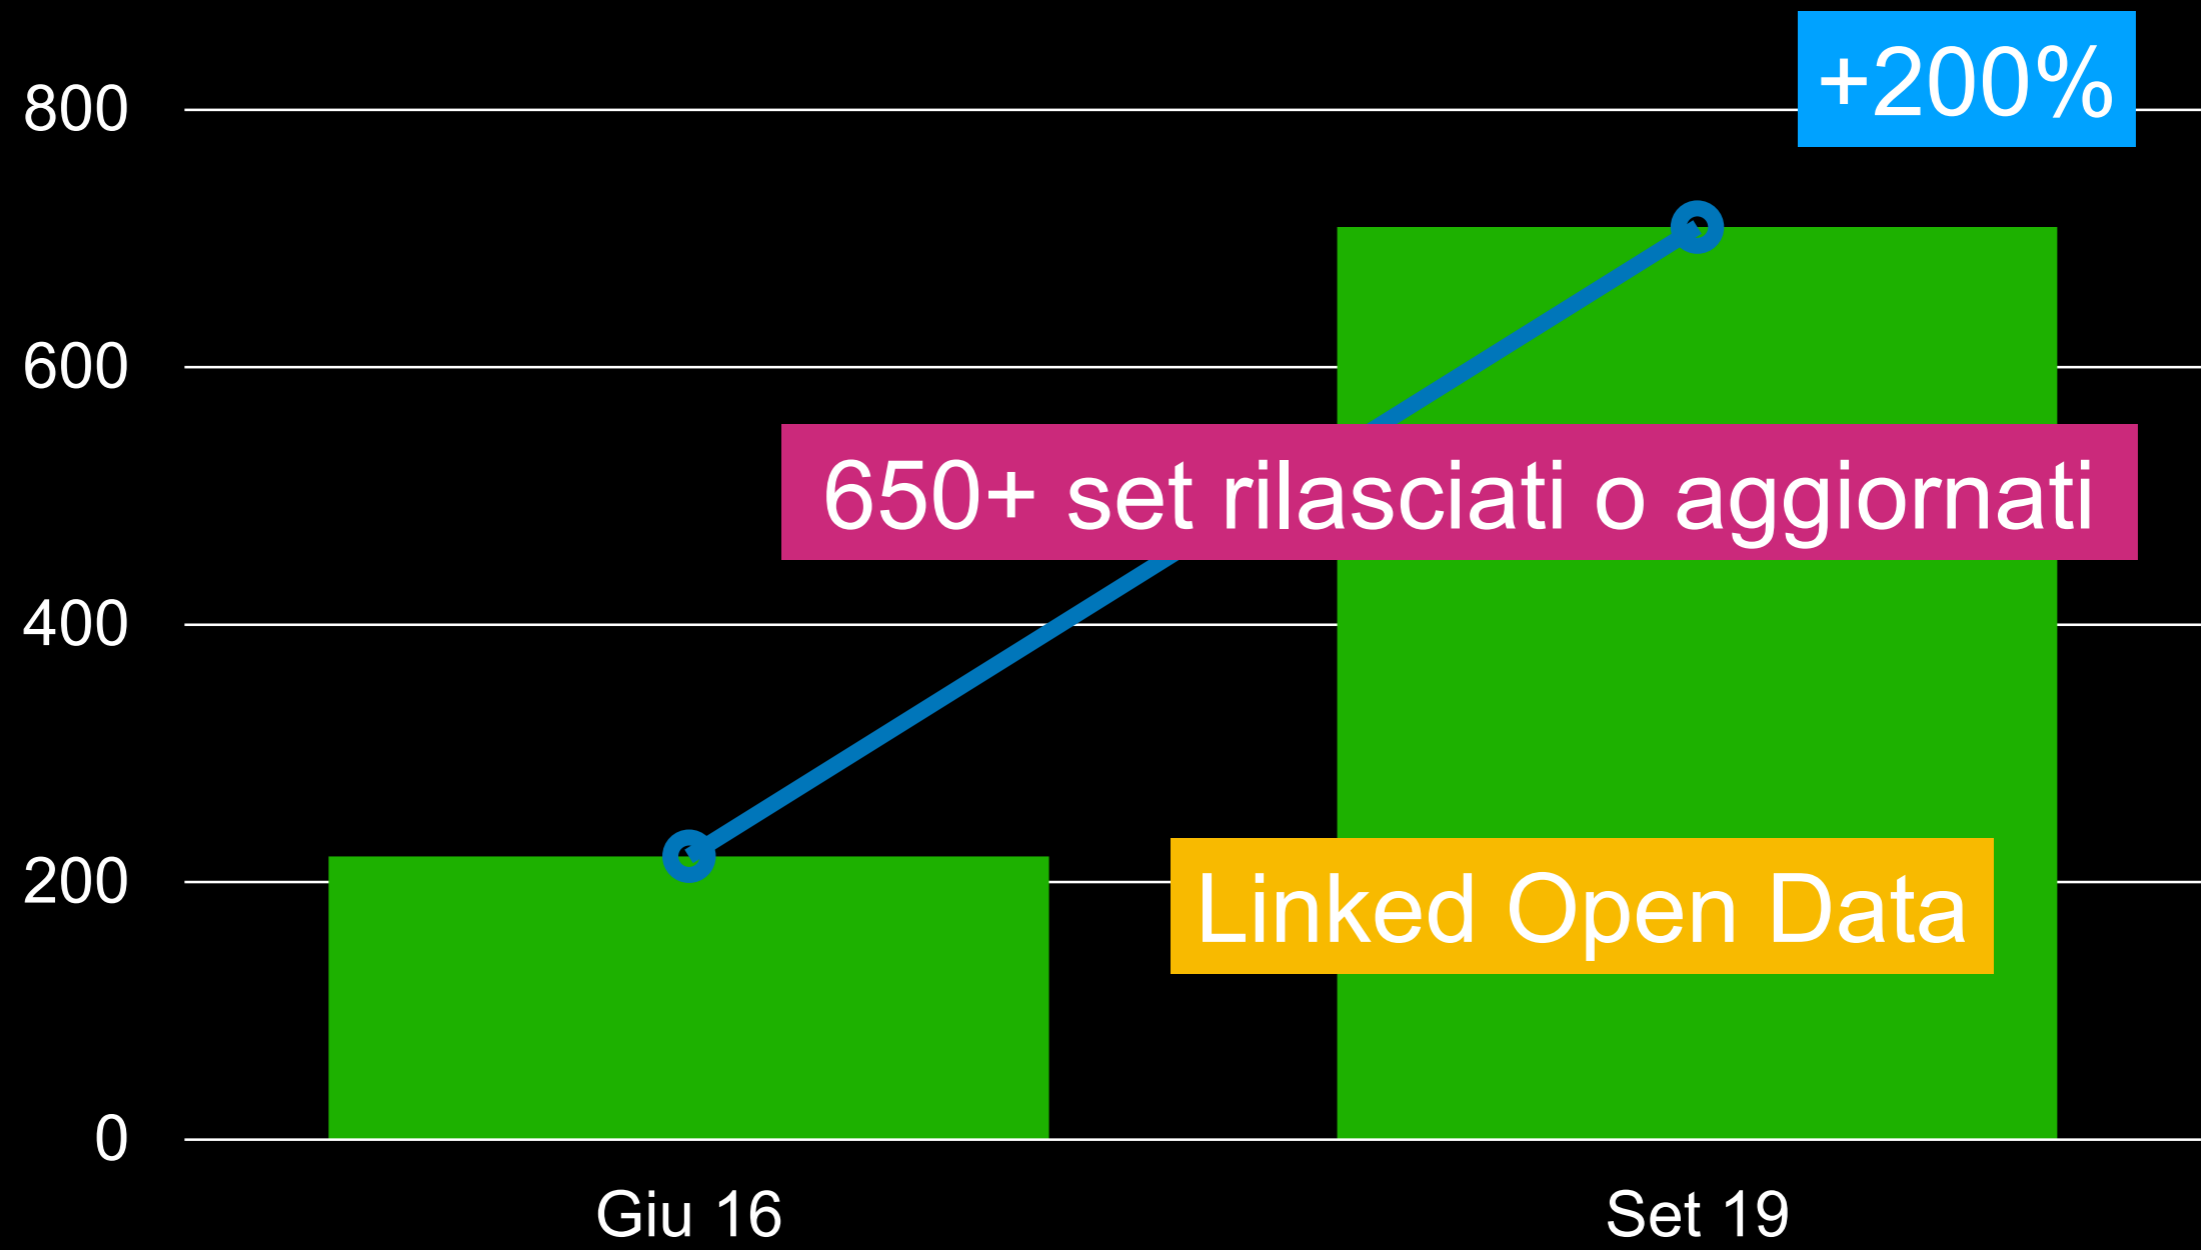

Data set disponibili