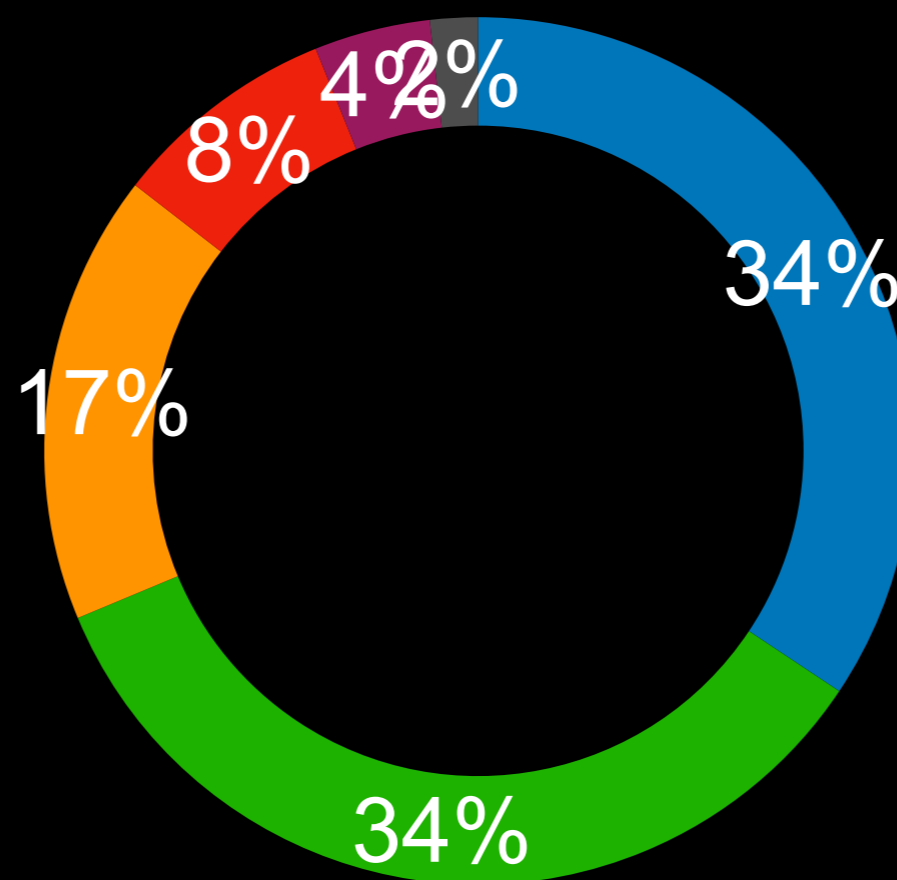

Agenda Pubblica degli Incontri

Set 2016–Giu 2019

■ Associazioni

■ Enti

■ Aziende

■ Cittadini

■ Gruppi informali

■ Professionisti