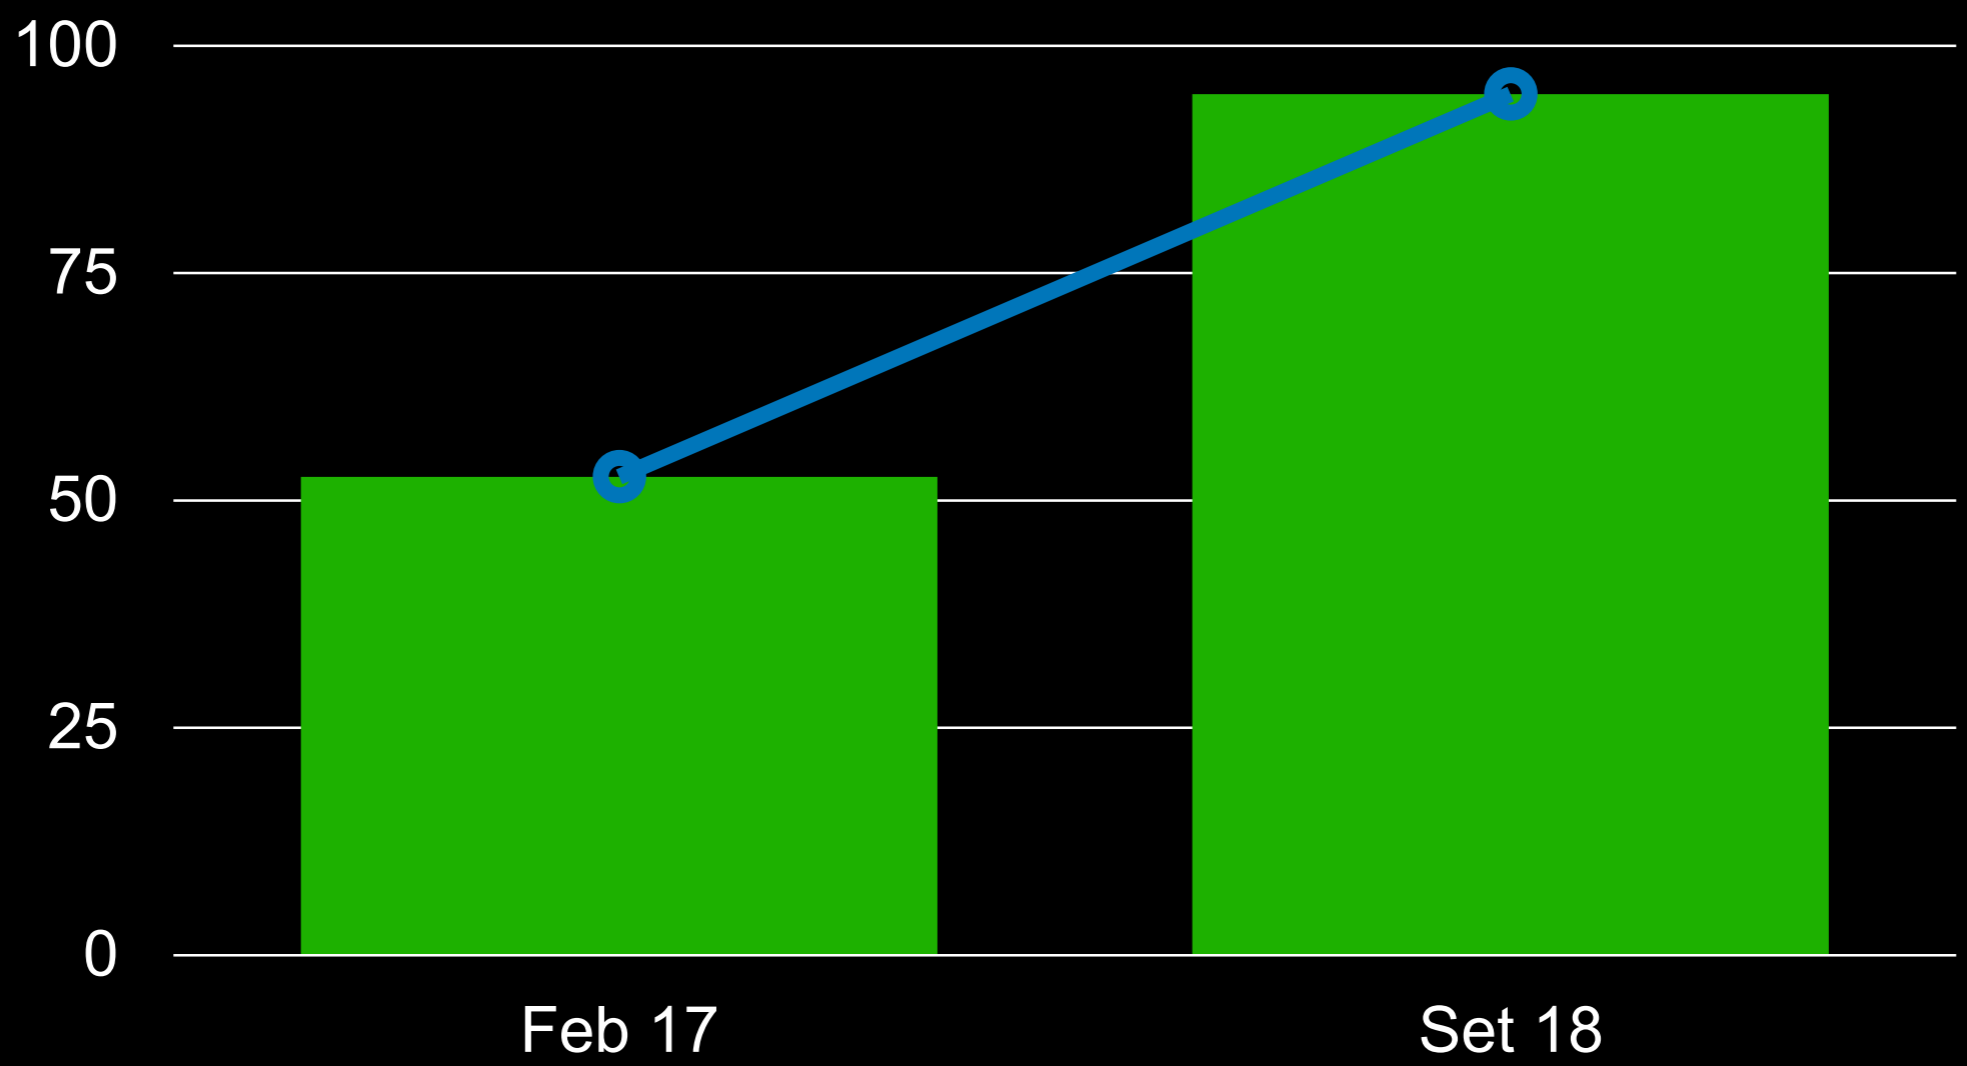

Assessorato alla Partecipazione, Cittadinanza Attiva e Open Data

Un rendiconto

Settembre 2019

Indice Trasparenza Comune di Milano

L'attuazione della normativa in materia di trasparenza da parte del Comune di Milano. Il confronto febbraio 2017 – settembre 2018 – https://is.gd/report_trasparenza_18

Urban Glass

EU Open Government Leaders' Forum

Agenda Pubblica degli Incontri

Set 2016–Giu 2019

362 incontri con portatori di interesse

Rendicontati sulle pagine del portale

Rilasciati anche in formato rielaborabile